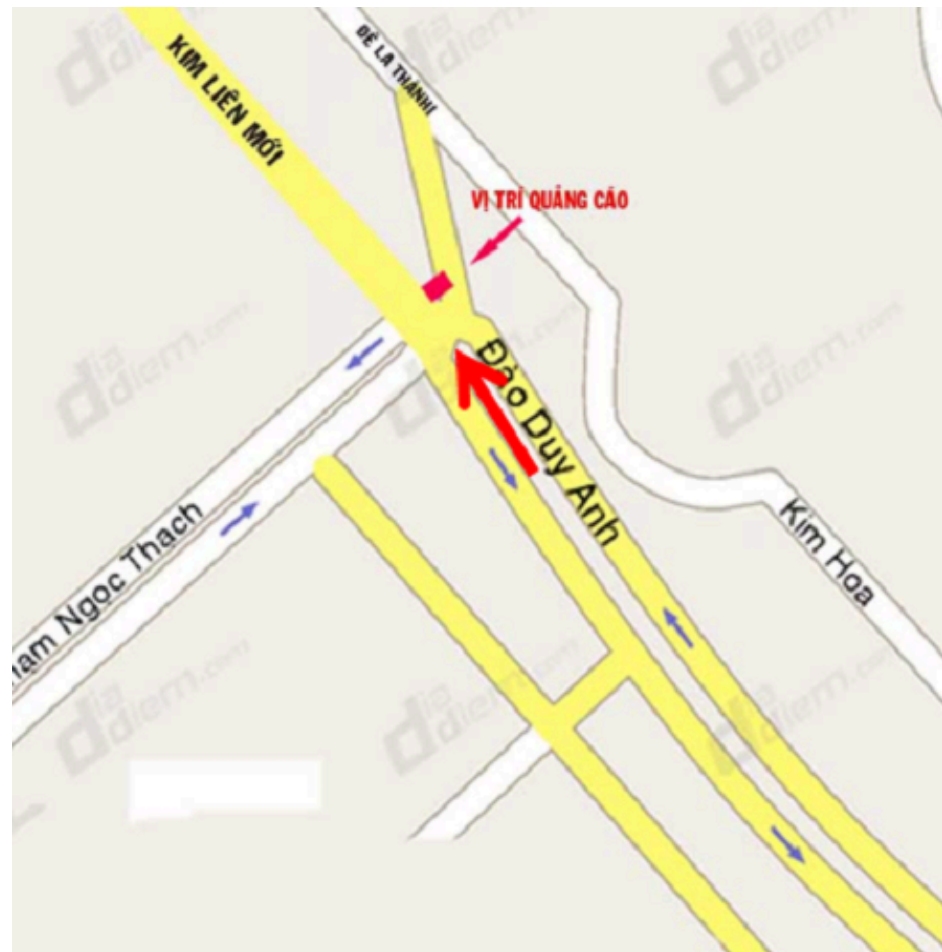

OOHF-LED

haohien@asiamedia.vn

0973 720 072

HỒ SƠ SẢN PHẨM

Thông tin vị trí:

- Tên gọi : PANO ỐP TƯỜNG 204 XÃ ĐÀN, NGÃ 3 PHẠM NGỌC THẠCH HÀ NỘI
- Kích thước : 13,5 m m Wx 6mH x 1 mặt
- Bộ đèn : 12 đèn led 100w
- Thời gian chiếu sáng : 4 tiếng / ngày (Từ 18h - 22h)

ĐÁNH GIÁ VỊ TRÍ ESCOM

ASIA MEDIA TRACKING OOH & DOOH

PANO ỐP TƯỜNG 204 XÃ ĐÀN, NGÃ 3 PHẠM NGỌC THẠCH HÀ NỘI

Ngày đánh giá 12/04/2024

Điểm đánh giá: 91

Xếp loại: vị trí A

TIÊU CHÍ ĐÁNH GIÁ VỊ TRÍ

CĂN CỨ 19 TIÊU CHÍ - TÍNH ĐIỂM VỊ TRÍ OOH VÀ DOOH

Ngày đánh giá	Ngày 12/04/2024	Mã đánh giá	#202404120842
Vị trí ooh - dooh	PANO ỐP TƯỜNG 204 XÃ ĐÀN, NGÃ 3 PHẠM NGỌC THẠCH HÀ NỘI		
Địa chỉ	PANO ỐP TƯỜNG 204 XÃ ĐÀN, NGÃ 3 PHẠM NGỌC THẠCH HÀ NỘI		
Tỉnh	HÀ NỘI	Quận/Thành phố	HÀ NỘI
Thông số			
Địa điểm	PANO ỐP TƯỜNG 204 XÃ ĐÀN, NGÃ 3 PHẠM NGỌC THẠCH HÀ NỘI	Tầm nhìn	1000m.
Góc nhìn	Thông thoáng	Bị che khuất	0%
Đường phố có đèn	12 đèn led 100w	Loại đường	Đường chính, ngã 3
Thông số kỹ thuật			
Loại hình	PANO ỐP TƯỜNG	Tần xuất	Khoảng 600.000 người / ngày
Rộng	13,5 m	Cao	6 m
Thông số kỹ thuật	Khung sắt, bạt hiflex	Illumination	
Thời gian chiếu sáng	4 giờ / ngày (Từ 18h – 22h)		
Địa hình			