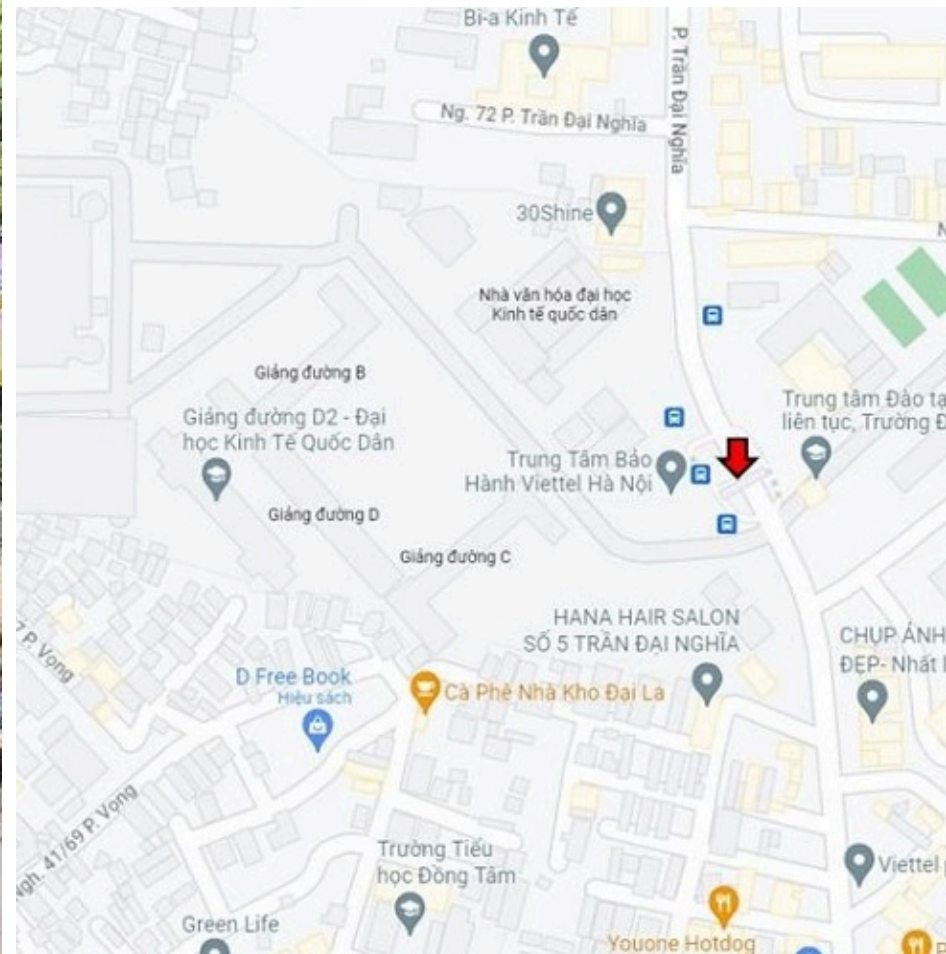

## Thông tin vị trí:

- Tên gọi : BIỂN BẠT HIFLEX CẦU BỘ HÀNH HNC 32-ĐẠI HỌC KINH TẾ QUỐC DÂN, 19 TRẦN ĐẠI NGHĨA HÀ NỘI
- Kích thước : 14m W x 1.7m H x 1 mặt
- Bộ đèn : Đèn chiếu sáng bên trong
- Thời gian chiếu sáng : 4 tiếng / ngày (Từ 18h – 22h)

### CĂN CỨ 19 TIÊU CHÍ - TÍNH ĐIỂM VỊ TRÍ OOH VÀ DOOH

Ngày đánh giá	Ngày 09/05/2024	Mã đánh giá	#202405092055
Vị trí ooh - dooh	BIỂN BẠT HIFLEX CẦU BỘ HÀNH HNC 32 ĐẠI HỌC KINH TẾ QUỐC DÂN, 19 TRẦN ĐẠI NGHĨA HÀ NỘI		
Địa chỉ	BIỂN BẠT HIFLEX CẦU BỘ HÀNH HNC 32 ĐẠI HỌC KINH TẾ QUỐC DÂN, 19 TRẦN ĐẠI NGHĨA HÀ NỘI		
Tỉnh		Quận/Thành phố	Hà Nội
Thông số			
Địa điểm	BIỂN BẠT HIFLEX CẦU BỘ HÀNH HNC 32 ĐẠI HỌC KINH TẾ QUỐC DÂN, 19 TRẦN ĐẠI NGHĨA HÀ NỘI	Tầm nhìn	1000m
Góc nhìn	Thông thoáng, trực diện	Bị che khuất	0%
Đường phố có đèn	Đèn chiếu sáng bên trong	Loại đường	Đường quốc lộ
Thông số kỹ thuật			
Loại hình	OOH	Tần xuất	300.000 lượt người / ngày
Rộng	14m	Cao	1.7m
Thông số kỹ thuật		Illumination	
Thời gian chiếu sáng	4 tiếng / ngày (Từ 18h – 22h)		
Địa hình			