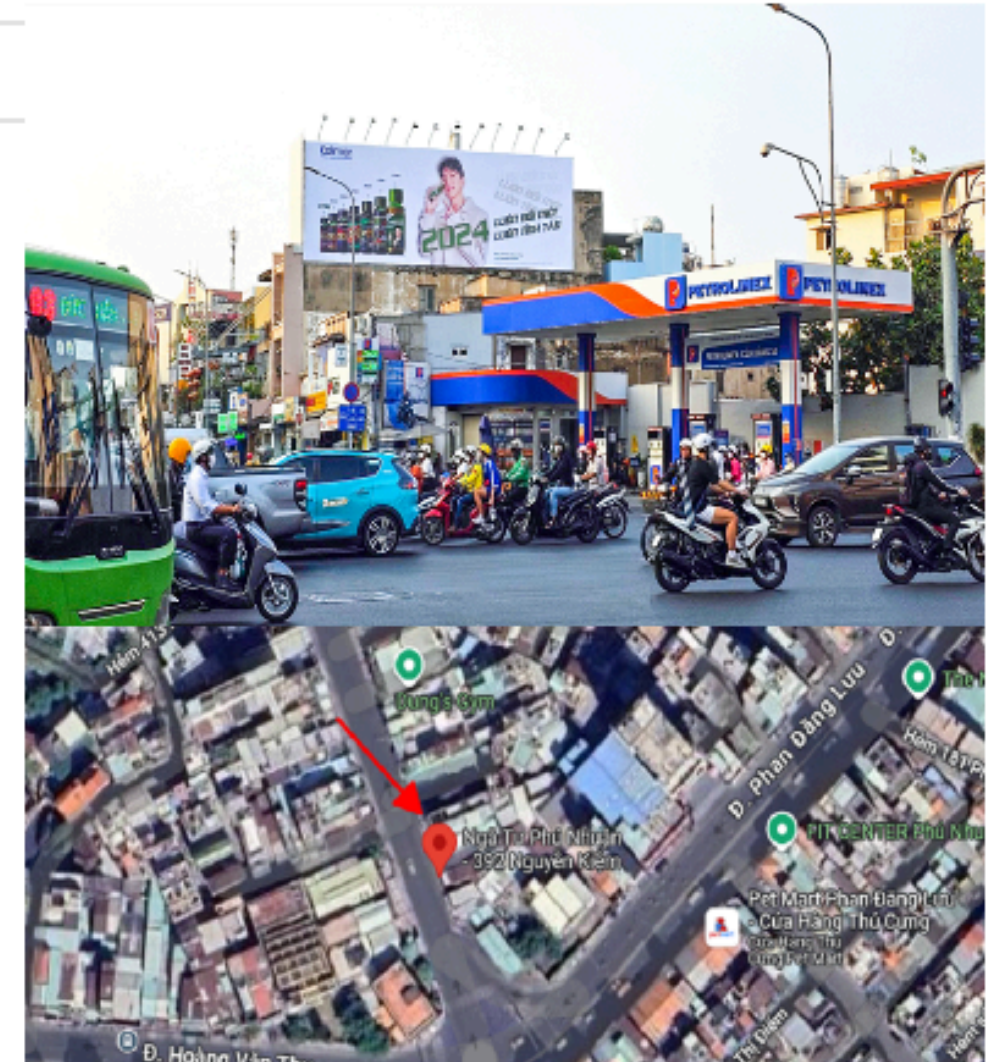

OOH-LED

haohien@asiamedia.vn

0973 720 072

HỒ SƠ SẢN PHẨM

Thông tin vị trí:

- Tên gọi : PANO ỐP TƯỜNG NGÃ TƯ PHÚ NHUẬN, 374 NGUYỄN KIỆM, Q. PHÚ NHUẬN
- Kích thước : 17.6m W x 6m H x 1 mặt
- Bộ đèn : 12 bộ đèn 100W
- Thời gian chiếu sáng : 4 tiếng / ngày (Từ 18h – 22h)

ĐÁNH GIÁ VỊ TRÍ ESCOM

ASIA MEDIA TRACKING OOH & DOOH

PANO ÓP TƯỜNG NGÃ TƯ PHÚ NHUẬN, 374 NGUYỄN KIỆM, Q. PHÚ NHUẬN

Ngày đánh giá 09/05/2024

Điểm đánh giá: 91
Xếp loại: vị trí A

TIÊU CHÍ ĐÁNH GIÁ VỊ TRÍ

CĂN CỨ 19 TIÊU CHÍ - TÍNH ĐIỂM VỊ TRÍ OOH VÀ DOOH

Ngày đánh giá	Ngày 09/05/2024	Mã đánh giá	#202405091417
Vị trí ooh - dooh	PANO ÓP TƯỜNG NGÃ TƯ PHÚ NHUẬN, 374 NGUYỄN KIỆM, Q. PHÚ NHUẬN		
Địa chỉ	PANO ÓP TƯỜNG NGÃ TƯ PHÚ NHUẬN, 374 NGUYỄN KIỆM, Q. PHÚ NHUẬN		
Tỉnh	Quận/Thành phố		
Thông số	Phú Nhuận		
Địa điểm	PANO ÓP TƯỜNG NGÃ TƯ PHÚ NHUẬN, 374 NGUYỄN KIỆM, Q. PHÚ NHUẬN	Tầm nhìn	800m
Góc nhìn	Thông thoáng	Bị che khuất	0%
Đường phố có đèn	12 bộ đèn 100W	Loại đường	Đường chính, Trong giao lộ
Thông số kỹ thuật			
Loại hình	PANO ÓP TƯỜNG	Tần xuất	650,000 lượt/ ngày
Rộng	17.6m	Cao	6m
Thông số kỹ thuật	Pano áp vách, khung sắt, bạt hiflex	Illumination	
Thời gian chiếu sáng	4 giờ / ngày (Từ 18h – 22h)		
Địa hình			