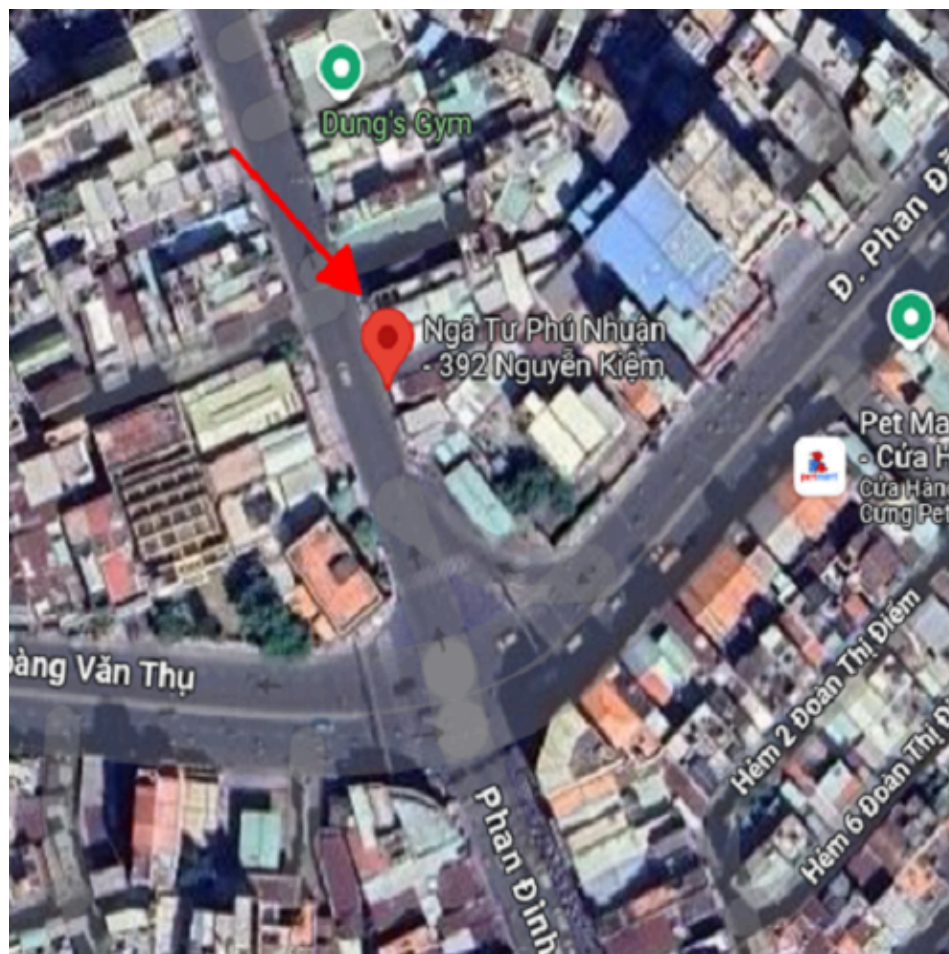

OOH-LED

haohien@asiamedia.vn

0973 720 072

HỒ SƠ SẢN PHẨM

Thông tin vị trí:

- Tên gọi : PANO ỐP TƯỜNG NGÃ TƯ PHÚ NHUẬN, 374 NGUYỄN KIỆM, Q. PHÚ NHUẬN
- Kích thước : 17.6m W x 6m H x 1 mặt
- Bộ đèn : 12 bộ đèn 100W
- Thời gian chiếu sáng : 4 tiếng / ngày (Từ 18h – 22h)

ĐÁNH GIÁ VỊ TRÍ ESCOM

ASIA MEDIA TRACKING OOH & DOOH

PANO ÓP TƯỜNG NGÃ TƯ PHÚ NHUẬN, 374 NGUYỄN KIỆM, Q. PHÚ NHUẬN

Ngày đánh giá 09/05/2024

Điểm đánh giá: 91
Xếp loại: vị trí A

TIÊU CHÍ ĐÁNH GIÁ VỊ TRÍ

CĂN CỨ 19 TIÊU CHÍ - TÍNH ĐIỂM VỊ TRÍ OOH VÀ DOOH

Ngày đánh giá	Ngày 09/05/2024	Mã đánh giá	#202405091417
Vị trí ooh - dooh	PANO ÓP TƯỜNG NGÃ TƯ PHÚ NHUẬN, 374 NGUYỄN KIỆM, Q. PHÚ NHUẬN		
Địa chỉ	PANO ÓP TƯỜNG NGÃ TƯ PHÚ NHUẬN, 374 NGUYỄN KIỆM, Q. PHÚ NHUẬN		
Tỉnh	Quận/Thành phố		
Thông số	Phú Nhuận		
Địa điểm	PANO ÓP TƯỜNG NGÃ TƯ PHÚ NHUẬN, 374 NGUYỄN KIỆM, Q. PHÚ NHUẬN	Tầm nhìn	800m
Góc nhìn	Thông thoáng	Bị che khuất	0%
Đường phố có đèn	12 bộ đèn 100W	Loại đường	Đường chính, Trong giao lộ
Thông số kỹ thuật			
Loại hình	PANO ÓP TƯỜNG	Tần xuất	650,000 lượt/ ngày
Rộng	17.6m	Cao	6m
Thông số kỹ thuật	Pano áp vách, khung sắt, bạt hiflex	Illumination	
Thời gian chiếu sáng	4 giờ / ngày (Từ 18h – 22h)		
Địa hình			