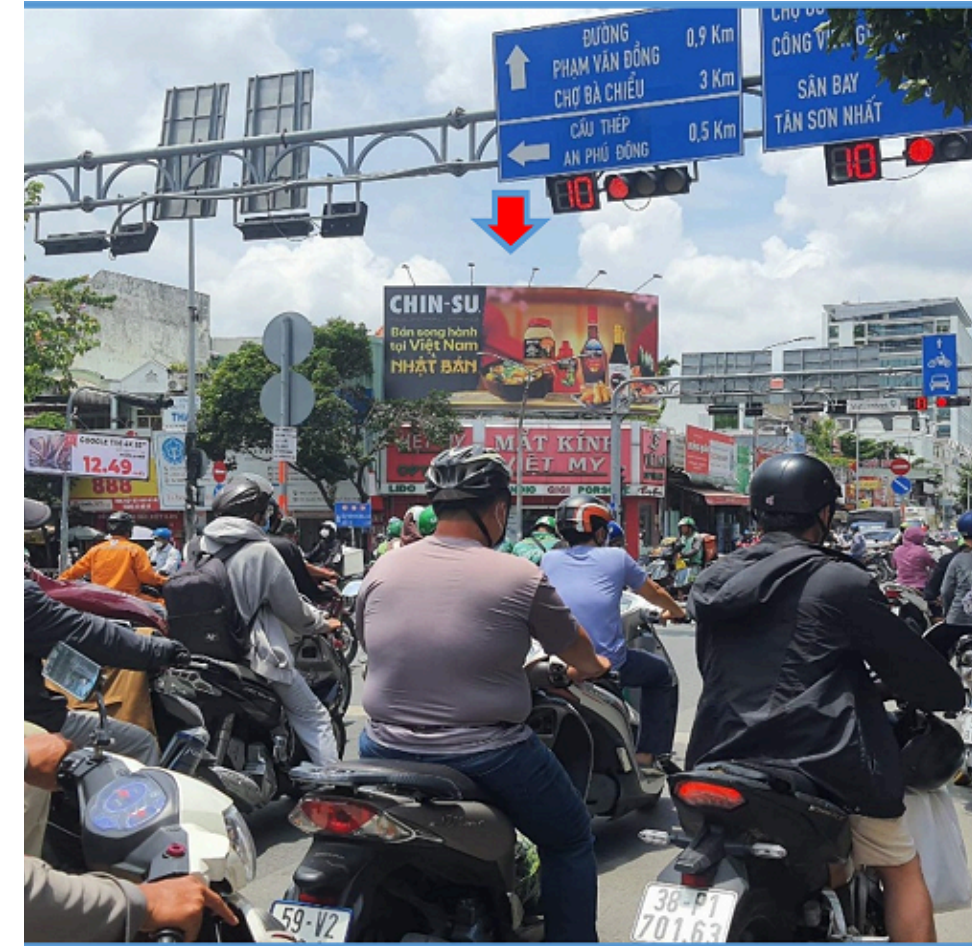

OOHF-LED

haohien@asiamedia.vn

0973 720 072

HỒ SƠ SẢN PHẨM

Thông tin vị trí:

- Tên gọi : BIỂN ỐP TƯỜNG SỐ 398, ĐƯỜNG PHAN VĂN TRỊ, PHƯỜNG 5, QUẬN GÒ VẤP, TP HỒ CHÍ MINH
- Kích thước :11m W x 6m H x 1 mặt
- Bộ đèn : 10 bộ đèn 100W
- Thời gian chiếu sáng : 4 tiếng / ngày (Từ 18h - 22h)

ĐÁNH GIÁ VỊ TRÍ ESCOM

ASIA MEDIA TRACKING OOH & DOOH

BIỂN ÓP TƯỜNG SỐ 398, ĐƯỜNG PHAN VĂN TRỊ, PHƯỜNG 5, QUẬN GÒ VẤP, TP HỒ CHÍ MINH

Ngày đánh giá 25/04/2024

TIÊU CHÍ ĐÁNH GIÁ VỊ TRÍ

Điểm đánh giá: 91,5

Xếp loại: vị trí A

CĂN CỨ 19 TIÊU CHÍ - TÍNH ĐIỂM VỊ TRÍ OOH VÀ DOOH

| | | | |
|----------------------|---|--------------|--------------------|
| Ngày đánh giá | Ngày 25/04/2024 | Mã đánh giá | #202404251451 |
| Vị trí ooh - dooh | BIỂN ÓP TƯỜNG SỐ 398, ĐƯỜNG PHAN VĂN TRỊ, PHƯỜNG 5, QUẬN GÒ VẤP, TP HỒ CHÍ MINH | | |
| Địa chỉ | BIỂN ÓP TƯỜNG SỐ 398, ĐƯỜNG PHAN VĂN TRỊ, PHƯỜNG 5, QUẬN GÒ VẤP, TP HỒ CHÍ MINH | | |
| Tỉnh | Quận/Thành phố | | |
| Thông số | Quận Gò Vấp, Thành phố Hồ Chí Minh | | |
| Địa điểm | BIỂN ÓP TƯỜNG SỐ 398, ĐƯỜNG PHAN VĂN TRỊ, PHƯỜNG 5, QUẬN GÒ VẤP, TP HỒ CHÍ MINH | Tầm nhìn | 800m |
| Góc nhìn | thông thoáng, trực diện | Bị che khuất | Không |
| Đường phố có đèn | 10 bộ đèn 100W | Loại đường | Quốc lộ |
| Thông số kỹ thuật | | | |
| Loại hình | Pano ốp tường | Tần suất | 550,000 lượt/ ngày |
| Rộng | 11m | Cao | 6m |
| Thông số kỹ thuật | Illumination | | |
| Thời gian chiếu sáng | 18h – 22h | | |
| Địa hình | | | |