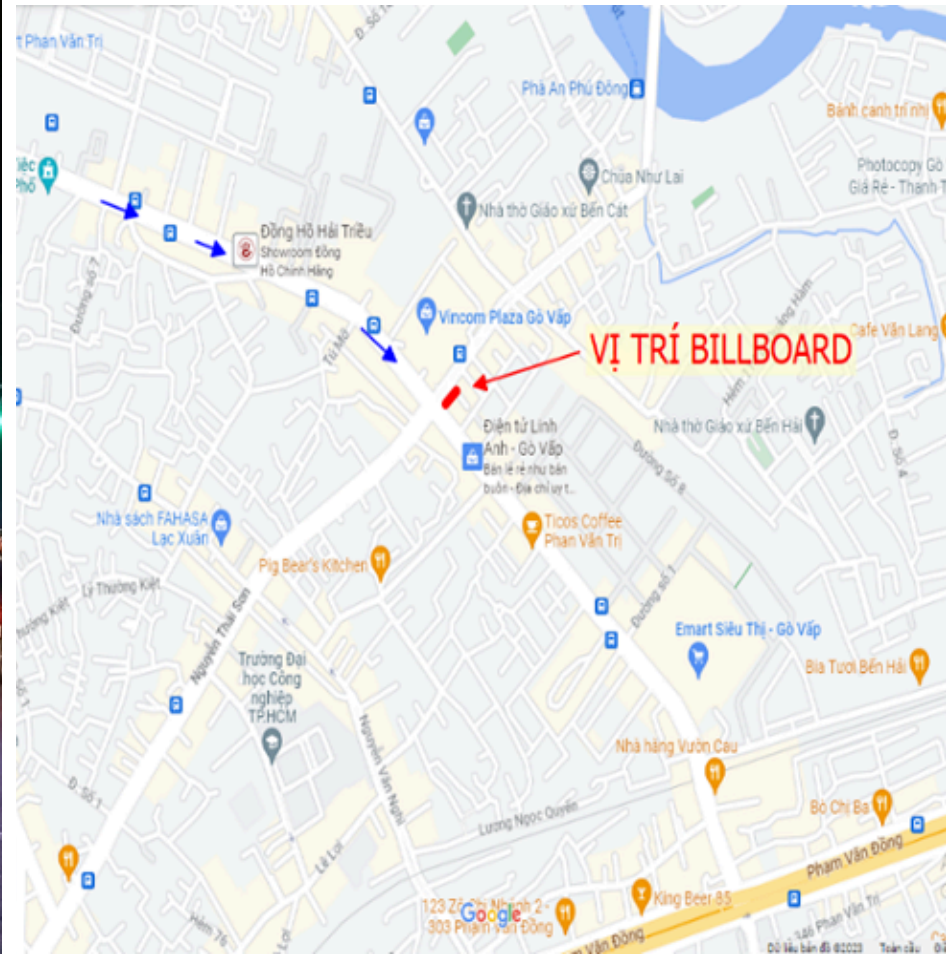

OOHF-LED

haohien@asiamedia.vn

0973 720 072

HỒ SƠ SẢN PHẨM

Thông tin vị trí:

- Tên gọi : BIỂN ỐP TƯỜNG SỐ 398, ĐƯỜNG PHAN VĂN TRỊ, PHƯỜNG 5, QUẬN GÒ VẤP, TP HỒ CHÍ MINH
- Kích thước :11m W x 6m H x 1 mặt
- Bộ đèn : 10 bộ đèn 100W
- Thời gian chiếu sáng : 4 tiếng / ngày (Từ 18h - 22h)

ĐÁNH GIÁ VỊ TRÍ ESCOM

ASIA MEDIA TRACKING OOH & DOOH

BIỂN ÓP TƯỜNG SỐ 398, ĐƯỜNG PHAN VĂN TRỊ, PHƯỜNG 5, QUẬN GÒ VẤP, TP HỒ CHÍ MINH

Ngày đánh giá 25/04/2024

TIÊU CHÍ ĐÁNH GIÁ VỊ TRÍ

Điểm đánh giá: 91,5

Xếp loại: vị trí A

CĂN CỨ 19 TIÊU CHÍ - TÍNH ĐIỂM VỊ TRÍ OOH VÀ DOOH

| | | | |
|----------------------|---|--------------|--------------------|
| Ngày đánh giá | Ngày 25/04/2024 | Mã đánh giá | #202404251451 |
| Vị trí ooh - dooh | BIỂN ÓP TƯỜNG SỐ 398, ĐƯỜNG PHAN VĂN TRỊ, PHƯỜNG 5, QUẬN GÒ VẤP, TP HỒ CHÍ MINH | | |
| Địa chỉ | BIỂN ÓP TƯỜNG SỐ 398, ĐƯỜNG PHAN VĂN TRỊ, PHƯỜNG 5, QUẬN GÒ VẤP, TP HỒ CHÍ MINH | | |
| Tỉnh | Quận/Thành phố | | |
| Thông số | Quận Gò Vấp, Thành phố Hồ Chí Minh | | |
| Địa điểm | BIỂN ÓP TƯỜNG SỐ 398, ĐƯỜNG PHAN VĂN TRỊ, PHƯỜNG 5, QUẬN GÒ VẤP, TP HỒ CHÍ MINH | Tầm nhìn | 800m |
| Góc nhìn | thông thoáng, trực diện | Bị che khuất | Không |
| Đường phố có đèn | 10 bộ đèn 100W | Loại đường | Quốc lộ |
| Thông số kỹ thuật | | | |
| Loại hình | Pano ốp tường | Tần suất | 550,000 lượt/ ngày |
| Rộng | 11m | Cao | 6m |
| Thông số kỹ thuật | Illumination | | |
| Thời gian chiếu sáng | 18h – 22h | | |
| Địa hình | | | |