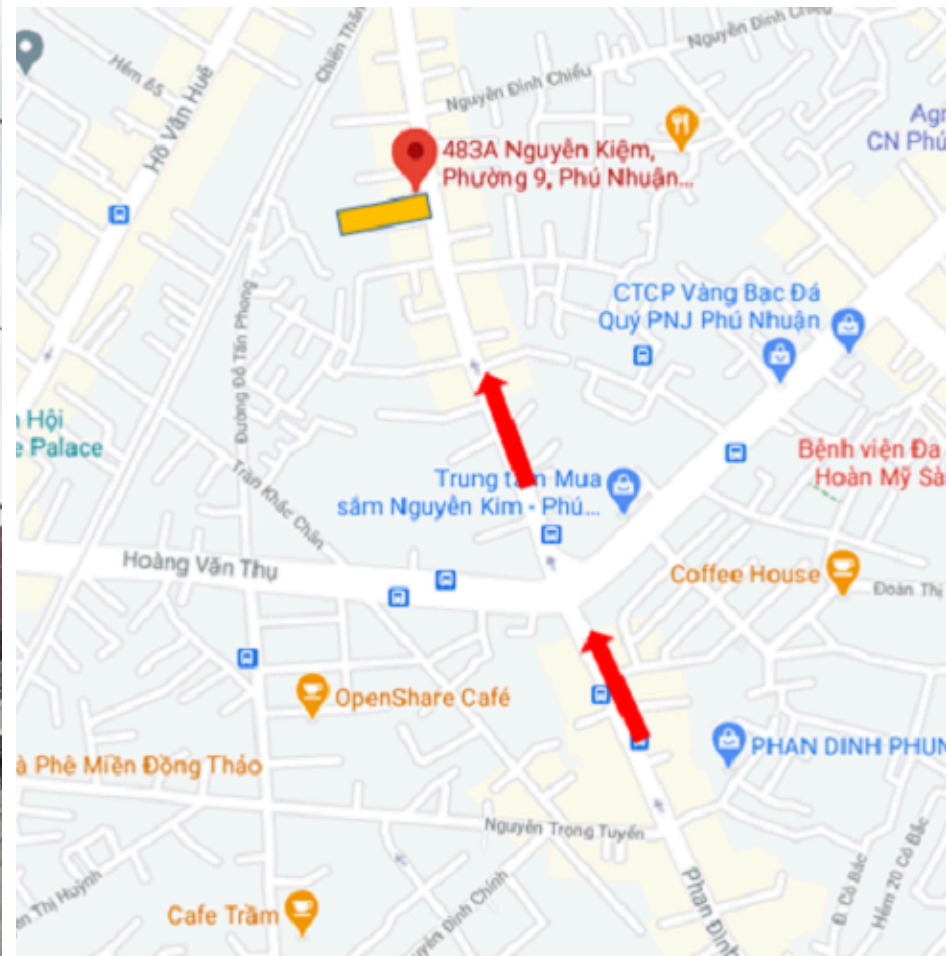

OOH-LED

haohien@asiamedia.vn

0973 720 072

HỒ SƠ SẢN PHẨM

Thông tin vị trí:

- Tên gọi : PANO ỐP TƯỜNG 483A NGUYỄN KIỆM , QUẬN PHÚ NHUẬN
- Kích thước :17.3 m W x 11.3 m H x 1 mặt
- Bộ đèn : 12 bộ đèn 100W
- Thời gian chiếu sáng : 4 tiếng / ngày (Từ 18h – 22h)

ĐÁNH GIÁ VỊ TRÍ ESCOM

ASIA MEDIA TRACKING OOH & DOOH

PANO ỐP TƯỜNG 483A NGUYỄN KIỆM , QUẬN PHÚ NHUẬN

Ngày đánh giá 25/04/2024

Điểm đánh giá: 91,5
Xếp loại: vị trí A

TIÊU CHÍ ĐÁNH GIÁ VỊ TRÍ

CĂN CỨ 19 TIÊU CHÍ - TÍNH ĐIỂM VỊ TRÍ OOH VÀ DOOH

Ngày đánh giá	Ngày 25/04/2024	Mã đánh giá	#202404251123
Vị trí ooh - dooh	PANO ỐP TƯỜNG 483A NGUYỄN KIỆM , QUẬN PHÚ NHUẬN		
Địa chỉ	PANO ỐP TƯỜNG 483A NGUYỄN KIỆM , QUẬN PHÚ NHUẬN		
Tỉnh	Quận/Thành phố		Phú Nhuận
Thông số Địa điểm	PANO ỐP TƯỜNG 483A NGUYỄN KIỆM Tầm nhìn , QUẬN PHÚ NHUẬN		700m
Góc nhìn	Thông thoáng	Bị che khuất	0%
Đường phố có đèn	12 lamps 100W,	Loại đường	
Thông số kỹ thuật Loại hình	Pano ốp tường	Tần xuất	650,000 lượt/ ngày
Rộng	17.3 m	Cao	11.3 m
Thông số kỹ thuật Thời gian chiếu sáng	4 hours/day (18:00-22:00)	Illumination	
Địa hình			