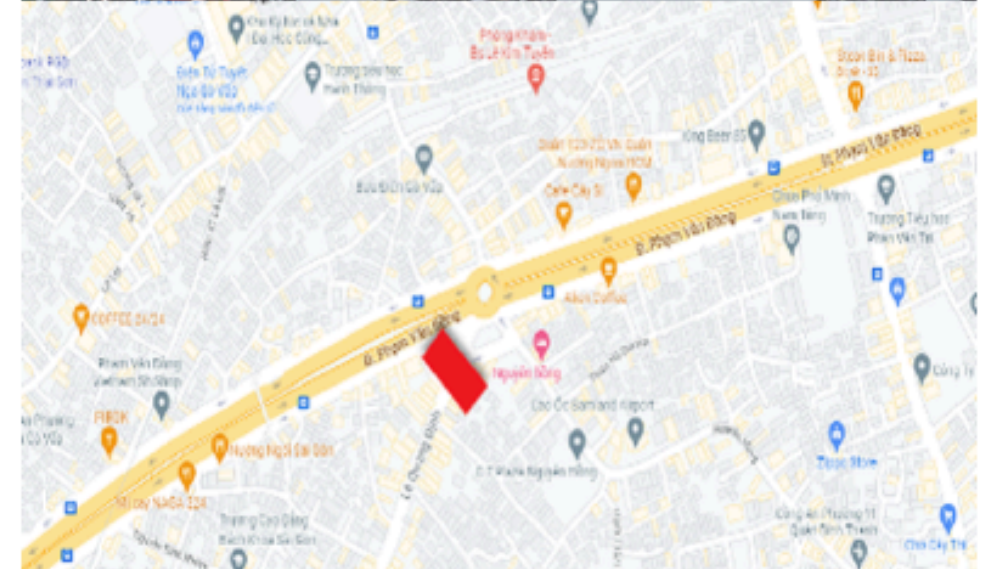

# ĐÁNH GIÁ VỊ TRÍ ESCOM

ASIA MEDIA TRACKING OOH & DOOH

PANO ỐP TƯỜNG VÒNG XOAY LÊ QUANG ĐỊNH, PHẠM VĂN ĐỒNG 561 LÊ QUANG ĐỊNH, GÒ VẤP

Ngày đánh giá 25/04/2024

Điểm đánh giá: 91  
Xếp loại: vị trí A

### CĂN CỨ 19 TIÊU CHÍ - TÍNH ĐIỂM VỊ TRÍ OOH VÀ DOOH

Ngày đánh giá	Ngày 25/04/2024	Mã đánh giá	#202404251105
Vị trí ooh - dooh	PANO ỐP TƯỜNG VÒNG XOAY LÊ QUANG ĐỊNH, PHẠM VĂN ĐỒNG 561 LÊ QUANG ĐỊNH, GÒ VẤP		
Địa chỉ	PANO ỐP TƯỜNG VÒNG XOAY LÊ QUANG ĐỊNH, PHẠM VĂN ĐỒNG 561 LÊ QUANG ĐỊNH, GÒ VẤP		
Tỉnh	Quận/Thành phố		
Thông số			
Địa điểm	PANO ỐP TƯỜNG VÒNG XOAY LÊ QUANG ĐỊNH, PHẠM VĂN ĐỒNG 561 LÊ QUANG ĐỊNH, GÒ VẤP	Tầm nhìn	> 400m
Góc nhìn	Thông thoáng	Bị che khuất	0%
Đường phố có đèn	12 lamps 400W	Loại đường	Vòng xoay, đường chính
Thông số kỹ thuật			
Loại hình	PANO ỐP TƯỜNG	Tần suất	400.000 lượt/ ngày
Rộng	10,9m	Cao	6m
Thông số kỹ thuật		illumination	
Thời gian chiếu sáng	4 hours/day (18:00-22:00)		
Địa hình			