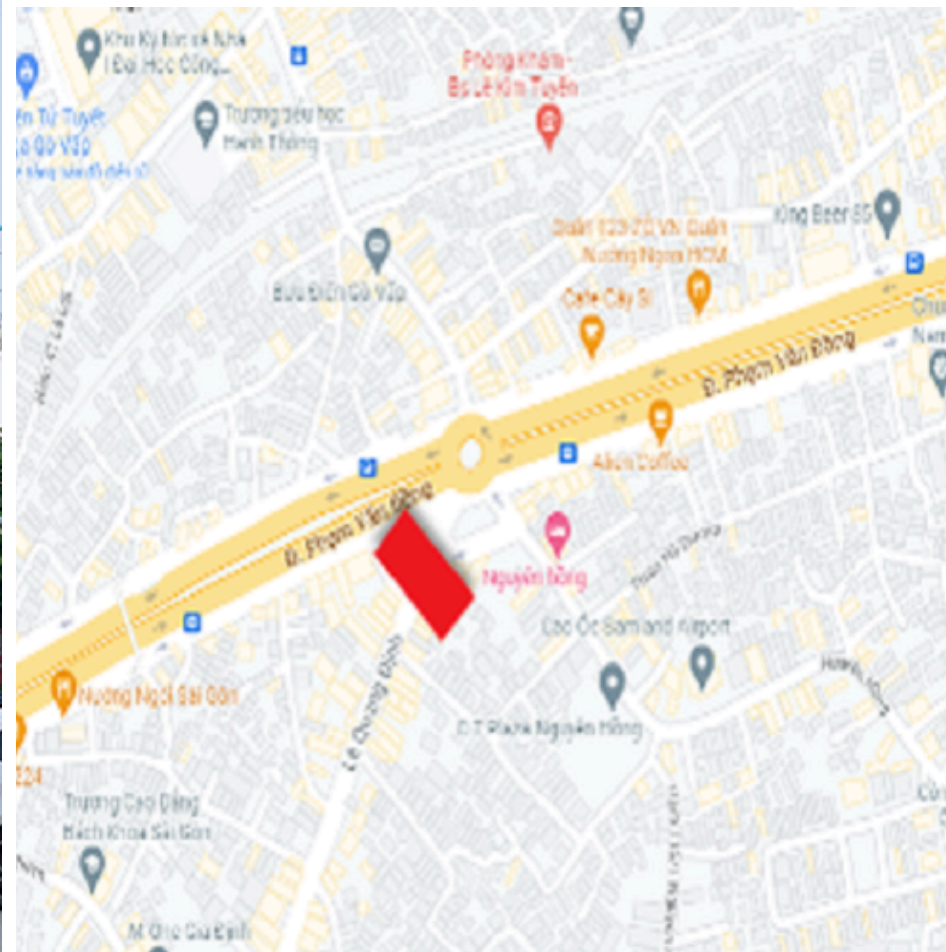

## Thông tin vị trí:

- Tên gọi : PANO ỐP TƯỜNG VÒNG XOAY LÊ QUANG ĐỊNH, PHẠM VĂN ĐỒNG 561 LÊ QUANG ĐỊNH, GÒ VẤP
- Kích thước : 10,9m W x 6m H x 1 mặt
- Bộ đèn : 12 lamps 400W
- Thời gian chiếu sáng : 4 tiếng / ngày (Từ 18h – 22h)

### CĂN CỨ 19 TIÊU CHÍ - TÍNH ĐIỂM VỊ TRÍ OOH VÀ DOOH

Ngày đánh giá	Ngày 25/04/2024	Mã đánh giá	#202404251105
Vị trí ooh - dooh	PANO ỐP TƯỜNG VÒNG XOAY LÊ QUANG ĐỊNH, PHẠM VĂN ĐỒNG 561 LÊ QUANG ĐỊNH, GÒ VẤP		
Địa chỉ	PANO ỐP TƯỜNG VÒNG XOAY LÊ QUANG ĐỊNH, PHẠM VĂN ĐỒNG 561 LÊ QUANG ĐỊNH, GÒ VẤP		
Tỉnh	Quận/Thành phố		
Thông số			
Địa điểm	PANO ỐP TƯỜNG VÒNG XOAY LÊ QUANG ĐỊNH, PHẠM VĂN ĐỒNG 561 LÊ QUANG ĐỊNH, GÒ VẤP	Tầm nhìn	> 400m
Góc nhìn	Thông thoáng	Bị che khuất	0%
Đường phố có đèn	12 lamps 400W	Loại đường	Vòng xoay, đường chính
Thông số kỹ thuật			
Loại hình	PANO ỐP TƯỜNG	Tần suất	400.000 lượt/ ngày
Rộng	10,9m	Cao	6m
Thông số kỹ thuật		illumination	
Thời gian chiếu sáng	4 hours/day (18:00-22:00)		
Địa hình			