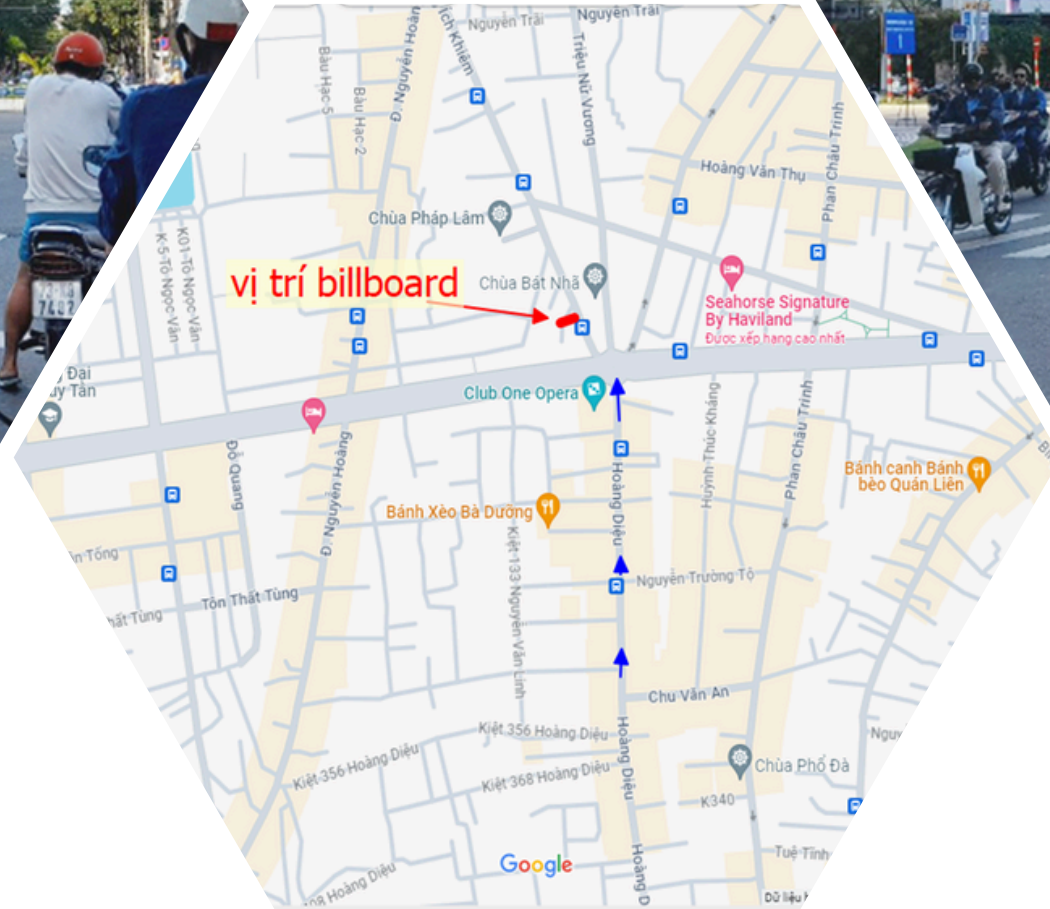

Chiều ngang : 18,5m

Diện tích: 112m²

Thể loại: Pano Ốp Tường

Số lượng: 1

HÌNH ẢNH THỰC TẾ

ĐÁNH GIÁ VỊ TRÍ

ASIA MEDIA TRACKING OOH & DOOH

PANO ỐP TƯỜNG SỐ 618, ĐƯỜNG ÔNG ICH KHIÊM, PHƯỜNG NAM DƯƠNG, QUẬN HẢI CHÂU, TP ĐÀ NẴNG

Ngày đánh giá 20/02/2025

TIÊU CHÍ ĐÁNH GIÁ VỊ TRÍ

Điểm đánh giá: 190

Xếp loại: vị trí A

CĂN CỨ 19 TIÊU CHÍ - TÍNH ĐIỂM VỊ TRÍ OOH VÀ DOOH

Ngày đánh giá	Ngày 20/02/2025	Mã đánh giá	#202502201021
Vị trí ooh - dooh	PANO ỐP TƯỜNG SỐ 618, ĐƯỜNG ÔNG ICH KHIÊM, PHƯỜNG NAM DƯƠNG, QUẬN HẢI CHÂU, TP ĐÀ NẴNG		
Địa chỉ	SỐ 618, ĐƯỜNG ÔNG ICH KHIÊM, PHƯỜNG NAM DƯƠNG, QUẬN HẢI CHÂU, TP ĐÀ NẴNG		
Tỉnh	Đà Nẵng	Quận/Thành phố	Hải Châu
Thông số			
Địa điểm	SỐ 618, ĐƯỜNG ÔNG ICH KHIÊM, PHƯỜNG NAM DƯƠNG, QUẬN HẢI CHÂU, TP ĐÀ NẴNG	Tầm nhìn	>500m
Góc nhìn	Hướng nhìn ngã năm Hoàng Diệu	Bị che khuất	0&
Đường phố có đèn	10 bộ đèn led 100w	Loại đường	Ngã Năm
Thông số kỹ thuật			
Loại hình	Pano ốp tường	Tản xuất	lưu lượng: 450.000 (người/ngày)
Rộng	18,5m	Cao	6m
Thông số kỹ thuật	in bạt hiflex 720 DPI	Illumination	
Thời gian chiếu sáng	chiếu 4h/ngày từ 18h-22h		
Địa hình			

Dãy hộp đèn Võ Nguyễn Giáp - Quy Nhơn

Vị trí cụm cổng Nguyễn Tất Thành - Quy Nhơn

SẢN PHẨM LED TẶNG KÈM

HỆ THỐNG LED TOÀN QUỐC BÌNH ĐỊNH , QUẢNG TRỊ , HÀ NỘI, CẦN THƠ,ĐÀ NẰNG, LONG AN,CẦN THƠ...

QUẢNG CÁO TẠP CHÍ GIẤY