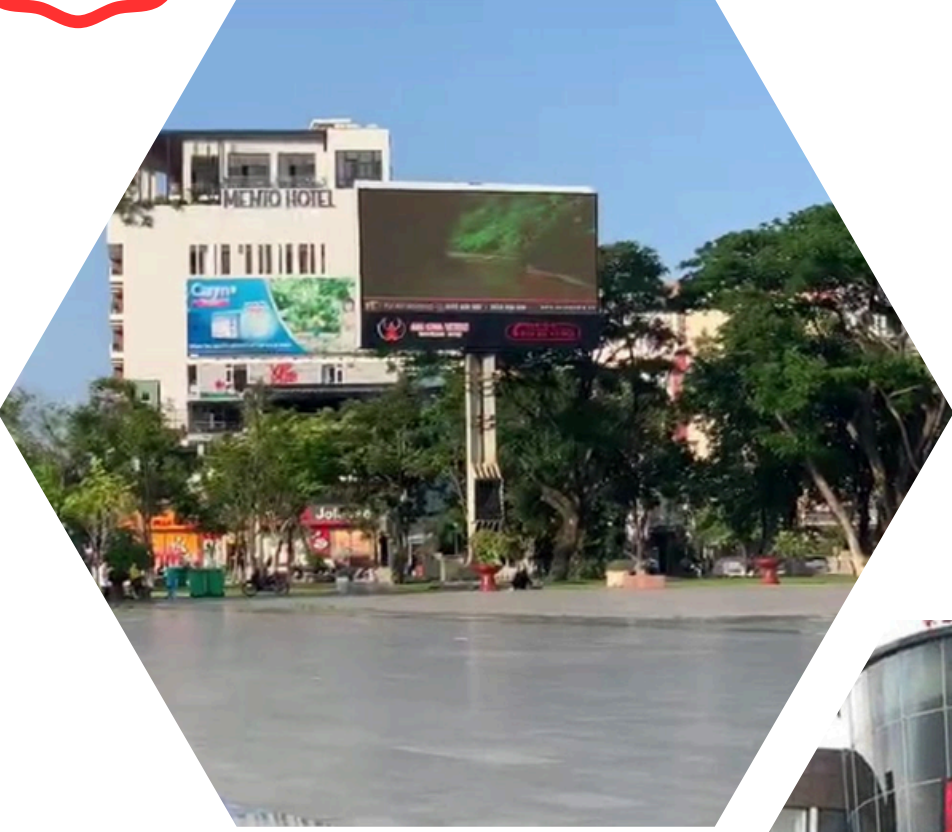

HỆ THỐNG LED TOÀN QUỐC BÌNH ĐỊNH , QUẢNG TRỊ , HÀ NỘI, CẦN THƠ,ĐÀ NẰNG, LONG AN,CẦN THƠ...