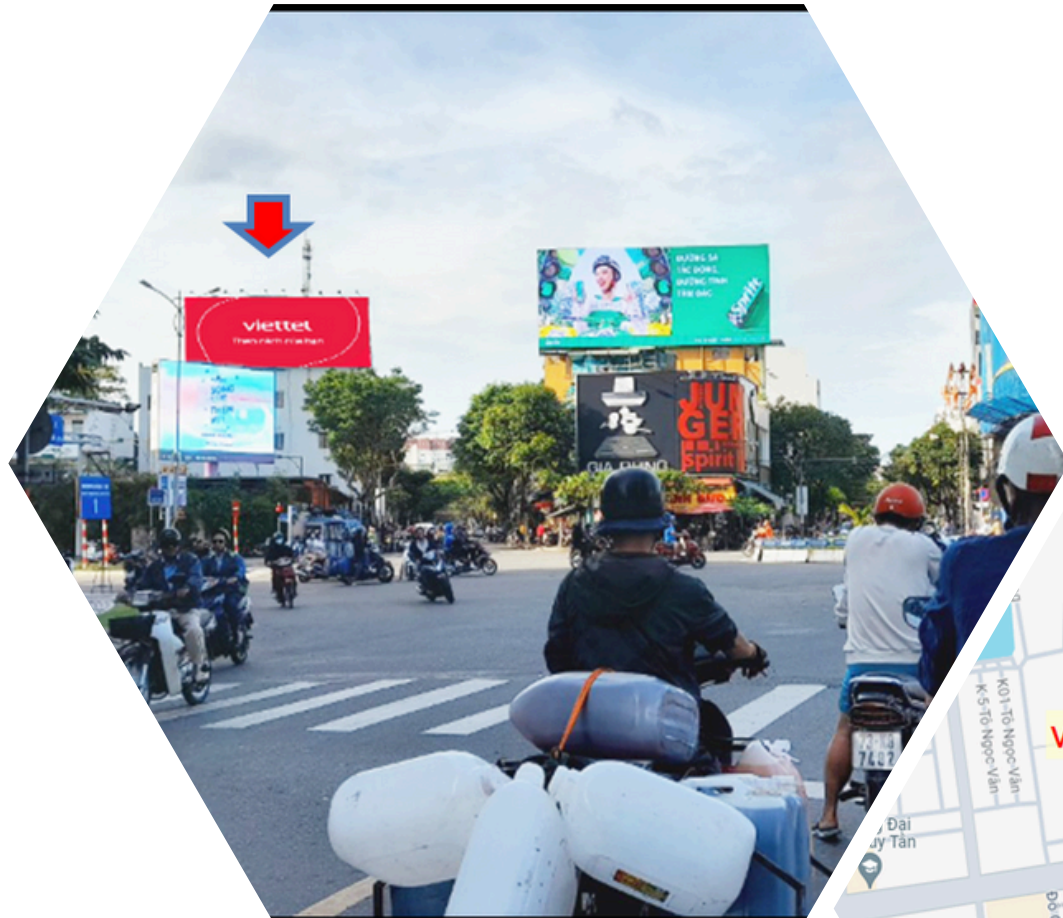

Chiều ngang : 18,5m

Diện tích: 112m²

Thể loại: Pano Ốp Tường

Số lượng: 1

HÌNH ẢNH THỰC TẾ

ĐÁNH GIÁ VỊ TRÍ

ASIA MEDIA TRACKING OOH & DOOH

PANO ỐP TƯỜNG SỐ 618, ĐƯỜNG ÔNG ICH KHIÊM, PHƯỜNG NAM DƯƠNG, QUẬN HẢI CHÂU, TP ĐÀ NẴNG

Ngày đánh giá 20/02/2025

TIÊU CHÍ ĐÁNH GIÁ VỊ TRÍ

Điểm đánh giá: 190

Xếp loại: vị trí A

CĂN CỨ 19 TIÊU CHÍ - TÍNH ĐIỂM VỊ TRÍ OOH VÀ DOOH

Ngày đánh giá	Ngày 20/02/2025	Mã đánh giá	#202502201021
Vị trí ooh - dooh	PANO ỐP TƯỜNG SỐ 618, ĐƯỜNG ÔNG ICH KHIÊM, PHƯỜNG NAM DƯƠNG, QUẬN HẢI CHÂU, TP ĐÀ NẴNG		
Địa chỉ	SỐ 618, ĐƯỜNG ÔNG ICH KHIÊM, PHƯỜNG NAM DƯƠNG, QUẬN HẢI CHÂU, TP ĐÀ NẴNG		
Tỉnh	Đà Nẵng	Quận/Thành phố	Hải Châu
Thông số			
Địa điểm	SỐ 618, ĐƯỜNG ÔNG ICH KHIÊM, PHƯỜNG NAM DƯƠNG, QUẬN HẢI CHÂU, TP ĐÀ NẴNG	Tầm nhìn	>500m
Góc nhìn	Hướng nhìn ngã năm Hoàng Diệu	Bị che khuất	0&
Đường phố có đèn	10 bộ đèn led 100w	Loại đường	Ngã Năm
Thông số kỹ thuật			
Loại hình	Pano ốp tường	Tản xuất	lưu lượng: 450.000 (người/ngày)
Rộng	18,5m	Cao	6m
Thông số kỹ thuật	in bạt hiflex 720 DPI	Illumination	
Thời gian chiếu sáng	chiếu 4h/ngày từ 18h-22h		
Địa hình			