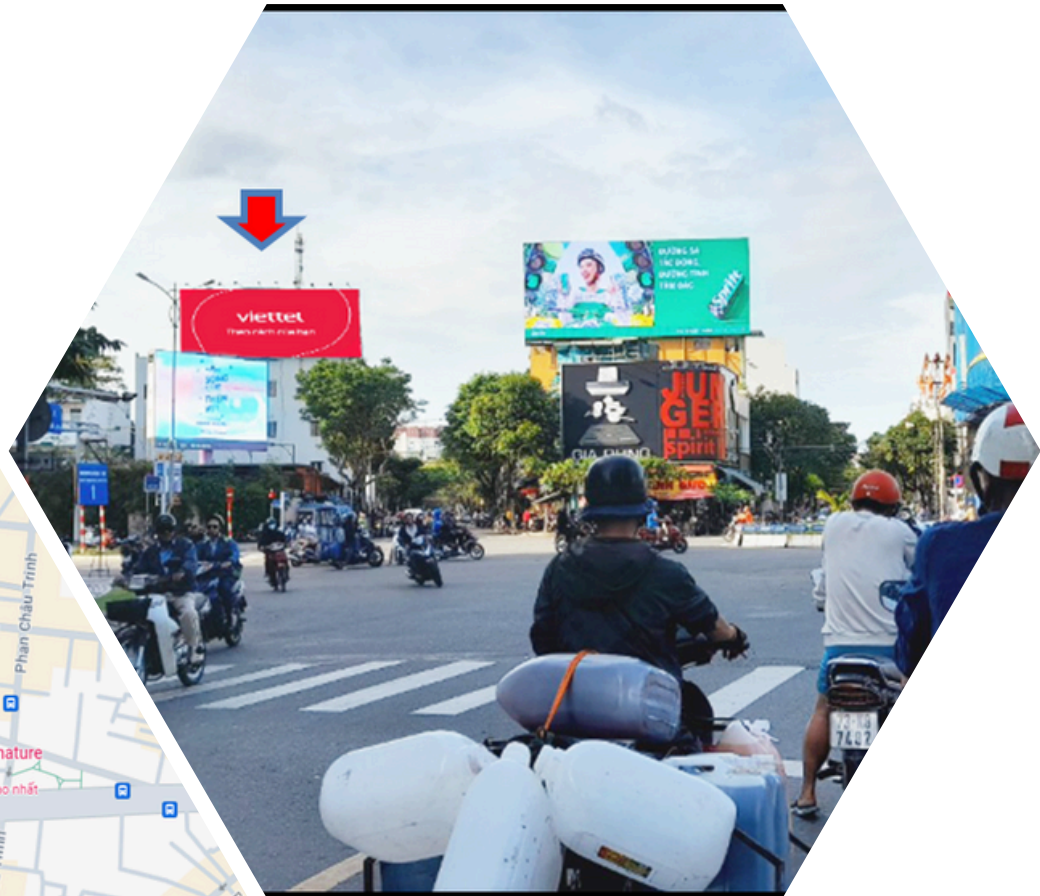

Chiều ngang : 18,5m

Diện tích: 112m²

Thể loại: Pano Ốp Tường

Số lượng: 1

HÌNH ẢNH THỰC TẾ

ĐÁNH GIÁ VỊ TRÍ

ASIA MEDIA TRACKING OOH & DOOH

PANO ỐP TƯỜNG SỐ 618, ĐƯỜNG ÔNG ICH KHIÊM, PHƯỜNG NAM DƯƠNG, QUẬN HẢI CHÂU, TP ĐÀ NẴNG

Ngày đánh giá 20/02/2025

TIÊU CHÍ ĐÁNH GIÁ VỊ TRÍ

Điểm đánh giá: 190

Xếp loại: vị trí A

CĂN CỨ 19 TIÊU CHÍ - TÍNH ĐIỂM VỊ TRÍ OOH VÀ DOOH

Ngày đánh giá	Ngày 20/02/2025	Mã đánh giá	#202502201021
Vị trí ooh - dooh	PANO ỐP TƯỜNG SỐ 618, ĐƯỜNG ÔNG ICH KHIÊM, PHƯỜNG NAM DƯƠNG, QUẬN HẢI CHÂU, TP ĐÀ NẴNG		
Địa chỉ	SỐ 618, ĐƯỜNG ÔNG ICH KHIÊM, PHƯỜNG NAM DƯƠNG, QUẬN HẢI CHÂU, TP ĐÀ NẴNG		
Tỉnh	Đà Nẵng	Quận/Thành phố	Hải Châu
Thông số			
Địa điểm	SỐ 618, ĐƯỜNG ÔNG ICH KHIÊM, PHƯỜNG NAM DƯƠNG, QUẬN HẢI CHÂU, TP ĐÀ NẴNG	Tầm nhìn	>500m
Góc nhìn	Hướng nhìn ngã năm Hoàng Diệu	Bị che khuất	0&
Đường phố có đèn	10 bộ đèn led 100w	Loại đường	Ngã Năm
Thông số kỹ thuật			
Loại hình	Pano ốp tường	Tản xuất	lưu lượng: 450.000 (người/ngày)
Rộng	18,5m	Cao	6m
Thông số kỹ thuật	in bạt hiflex 720 DPI	Illumination	
Thời gian chiếu sáng	chiếu 4h/ngày từ 18h-22h		
Địa hình			