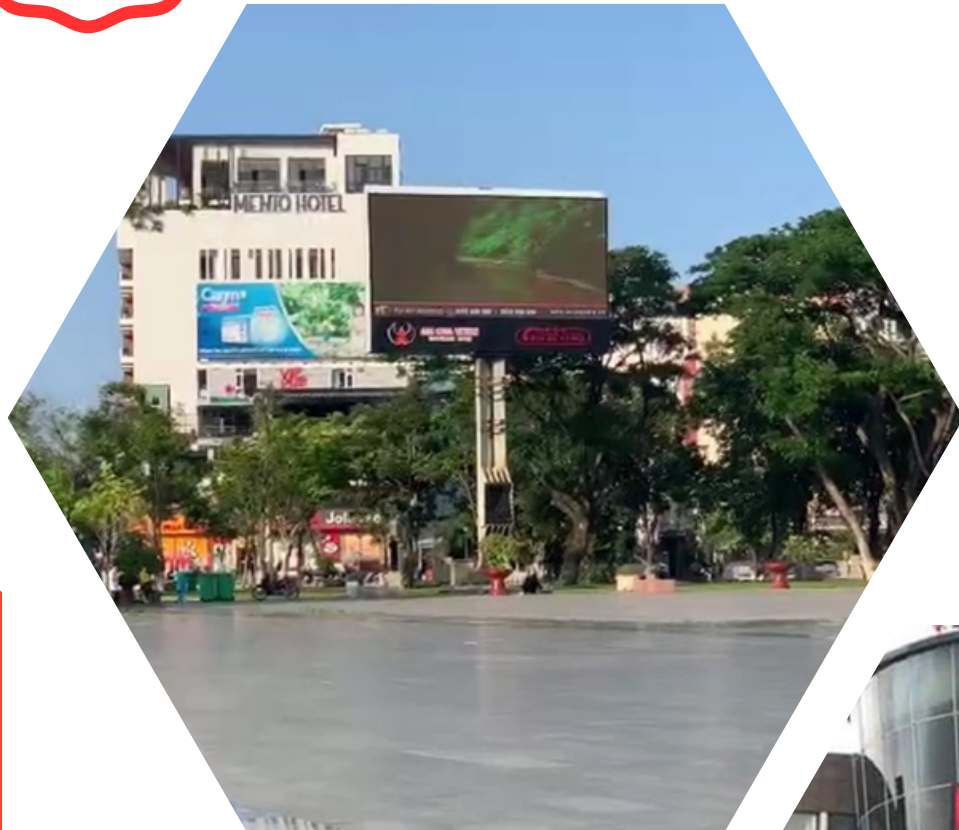

HỆ THỐNG LED TOÀN QUỐC BÌNH ĐỊNH , QUẢNG TRỊ , HÀ NỘI, CẦN THƠ,ĐÀ NẰNG, LONG AN,CẦN THƠ...