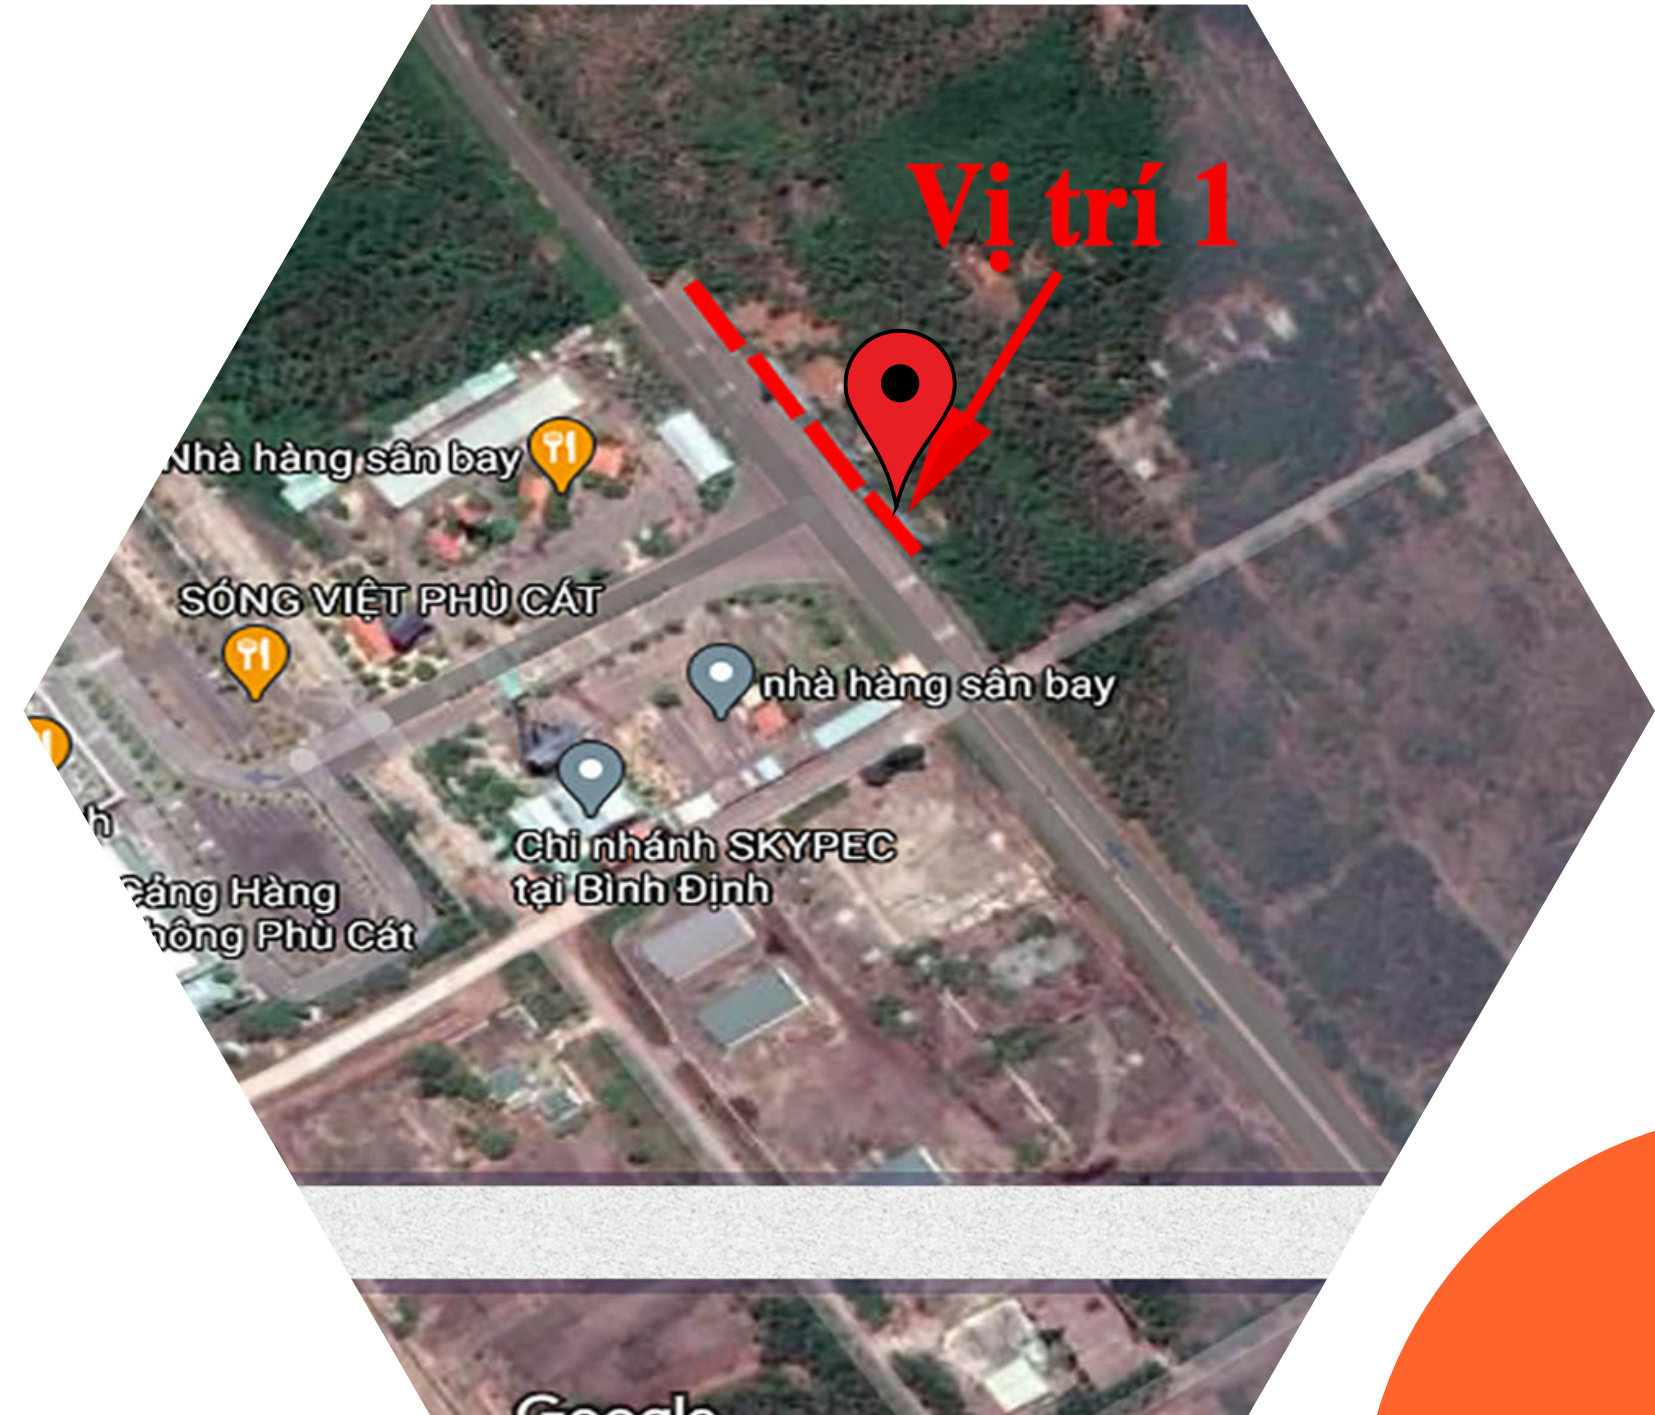

HÌNH ẢNH THỰC TẾ & SƠ ĐỒ VỊ TRÍ