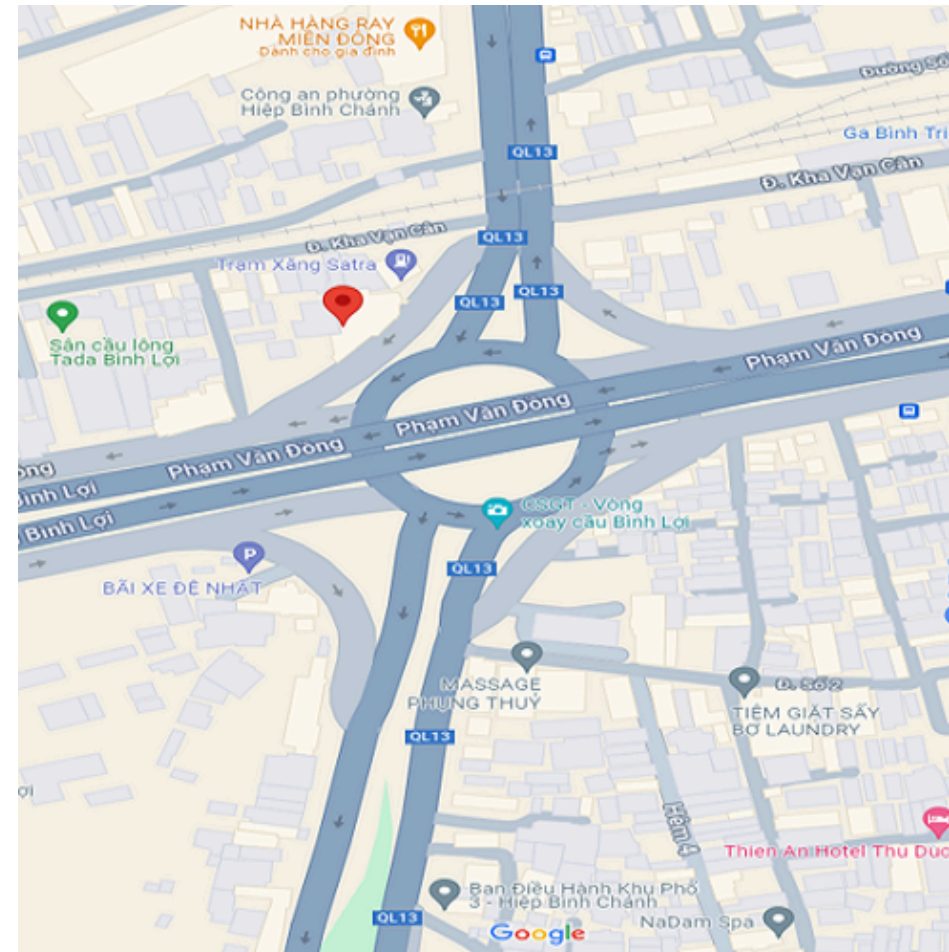

## Thông tin vị trí:

- Tên gọi : PANO VÒNG XOAY CẦU BÌNH TRIỆU, TP THỦ ĐỨC
- Kích thước : 16.1mW x 8.6mH
- Bộ đèn : 10 lamps 100W
- Thời gian chiếu sáng : 4 tiếng / ngày (Từ 18h - 22h)

# ĐÁNH GIÁ VỊ TRÍ ESCOM

ASIA MEDIA TRACKING OOH & DOOH

PANO VÒNG XOAY CẦU BÌNH TRIỆU, TP THỦ ĐỨC

Ngày đánh giá 5/20/2024

Điểm đánh giá: 93.5

Xếp loại: vị trí A

### CĂN CỨ 19 TIÊU CHÍ - TÍNH ĐIỂM VỊ TRÍ OOH VÀ DOOH

Ngày đánh giá	Ngày 5/20/2024	Mã đánh giá	#202405201010
Vị trí ooh - dooh	PANO VÒNG XOAY CẦU BÌNH TRIỆU, TP THỦ ĐỨC		
Địa chỉ	PANO VÒNG XOAY CẦU BÌNH TRIỆU, TP THỦ ĐỨC		
Tỉnh		Quận/Thành phố	THỦ ĐỨC
Thông số			
Địa điểm	PANO VÒNG XOAY CẦU BÌNH TRIỆU, TP THỦ ĐỨC	Tầm nhìn	1000m
Góc nhìn	Thông thoáng	Bị che khuất	0%
Đường phố có đèn	10 lamps 100W	Loại đường	
Thông số kỹ thuật			
Loại hình	OOH	Tần xuất	1,564,759 times /2 weeks
Rộng	16.1mW	Cao	8.6mH
Thông số kỹ thuật		Illumination	
Thời gian chiếu sáng	4 hours/day (18:00-22:00)		
Địa hình			
Realtime tracking camera:	Khách hàng ký hợp đồng		