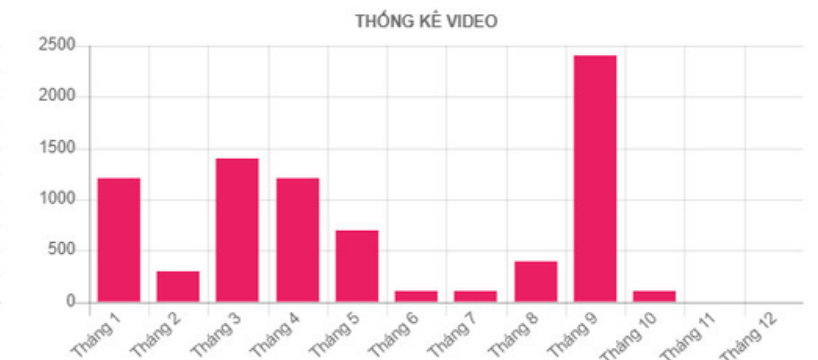

TRAFFIC KÊNH TẠP CHÍ AIG

Quick Stats AIG - e-magazine

11:10:57 5/7/2023

Online user	Visitors	Visits	Rank	Flag	Country	Visitor Count
			1		Viet Nam	3.286,7
Today	1.000	1.500	2		United States	97.100
Yesterday	1.600	2.000	3		Japan	11.500
Last 7 Days (Week)	55.200	71.100	4		China	10.500
Last 30 Days (Month)	221.000	291.100	5		Poland	9.900
Last 365 Days (Year)	1.962.000	2.591.100	6		Campodia	9.700
Total	3.875.800	5.807.300	7		Unknown	9.500
			8		Hong Kong	9.100
			9		Ireland	8.800
			10		Singapore	8.100

Quick Stats AIG - Twoctv

11:12:12 5/7/2023

TRAFFIC KÊNH TOWC TV AIG

BOOKING NGAY!

THÔNG TIN LIÊN HỆ

☎ 0932.589.577

✉ nu.pham@asiamedia.vn

📍 82 Bùi Tị Xuân - P.Lê Hồng Phong - TP. Quy Nhơn