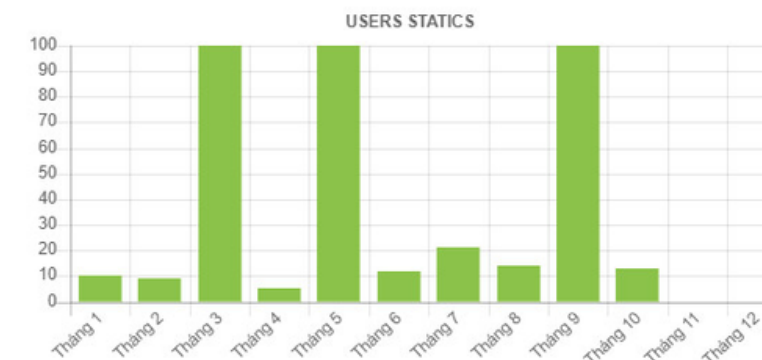

TRAFFIC KÊNH TẠP CHÍ AIG

Quick Stats AIG - e-magazine

11:10:57 5/7/2023

Online user	Visitors	Visits	Rank	Flag	Country	Visitor Count
			1		Viet Nam	3.286,7
Today	1.000	1.500	2		United States	97.100
Yesterday	1.600	2.000	3		Japan	11.500
Last 7 Days (Week)	55.200	71.100	4		China	10.500
Last 30 Days (Month)	221.000	291.100	5		Poland	9.900
Last 365 Days (Year)	1.962.000	2.591.100	6		Campodia	9.700
Total	3.875.800	5.807.300	7		Unknown	9.500
			8		Hong Kong	9.100
			9		Ireland	8.800
			10		Singapore	8.100

Quick Stats AIG - Twoctv

11:12:12 5/7/2023

TRAFFIC KÊNH TOWC TV AIG

BOOKING NGAY!

THÔNG TIN LIÊN HỆ

☎ 0932.589.577

✉ nu.pham@asiamedia.vn

📍 82 Bùi Tị Xuân - P.Lê Hồng Phong - TP. Quy Nhơn