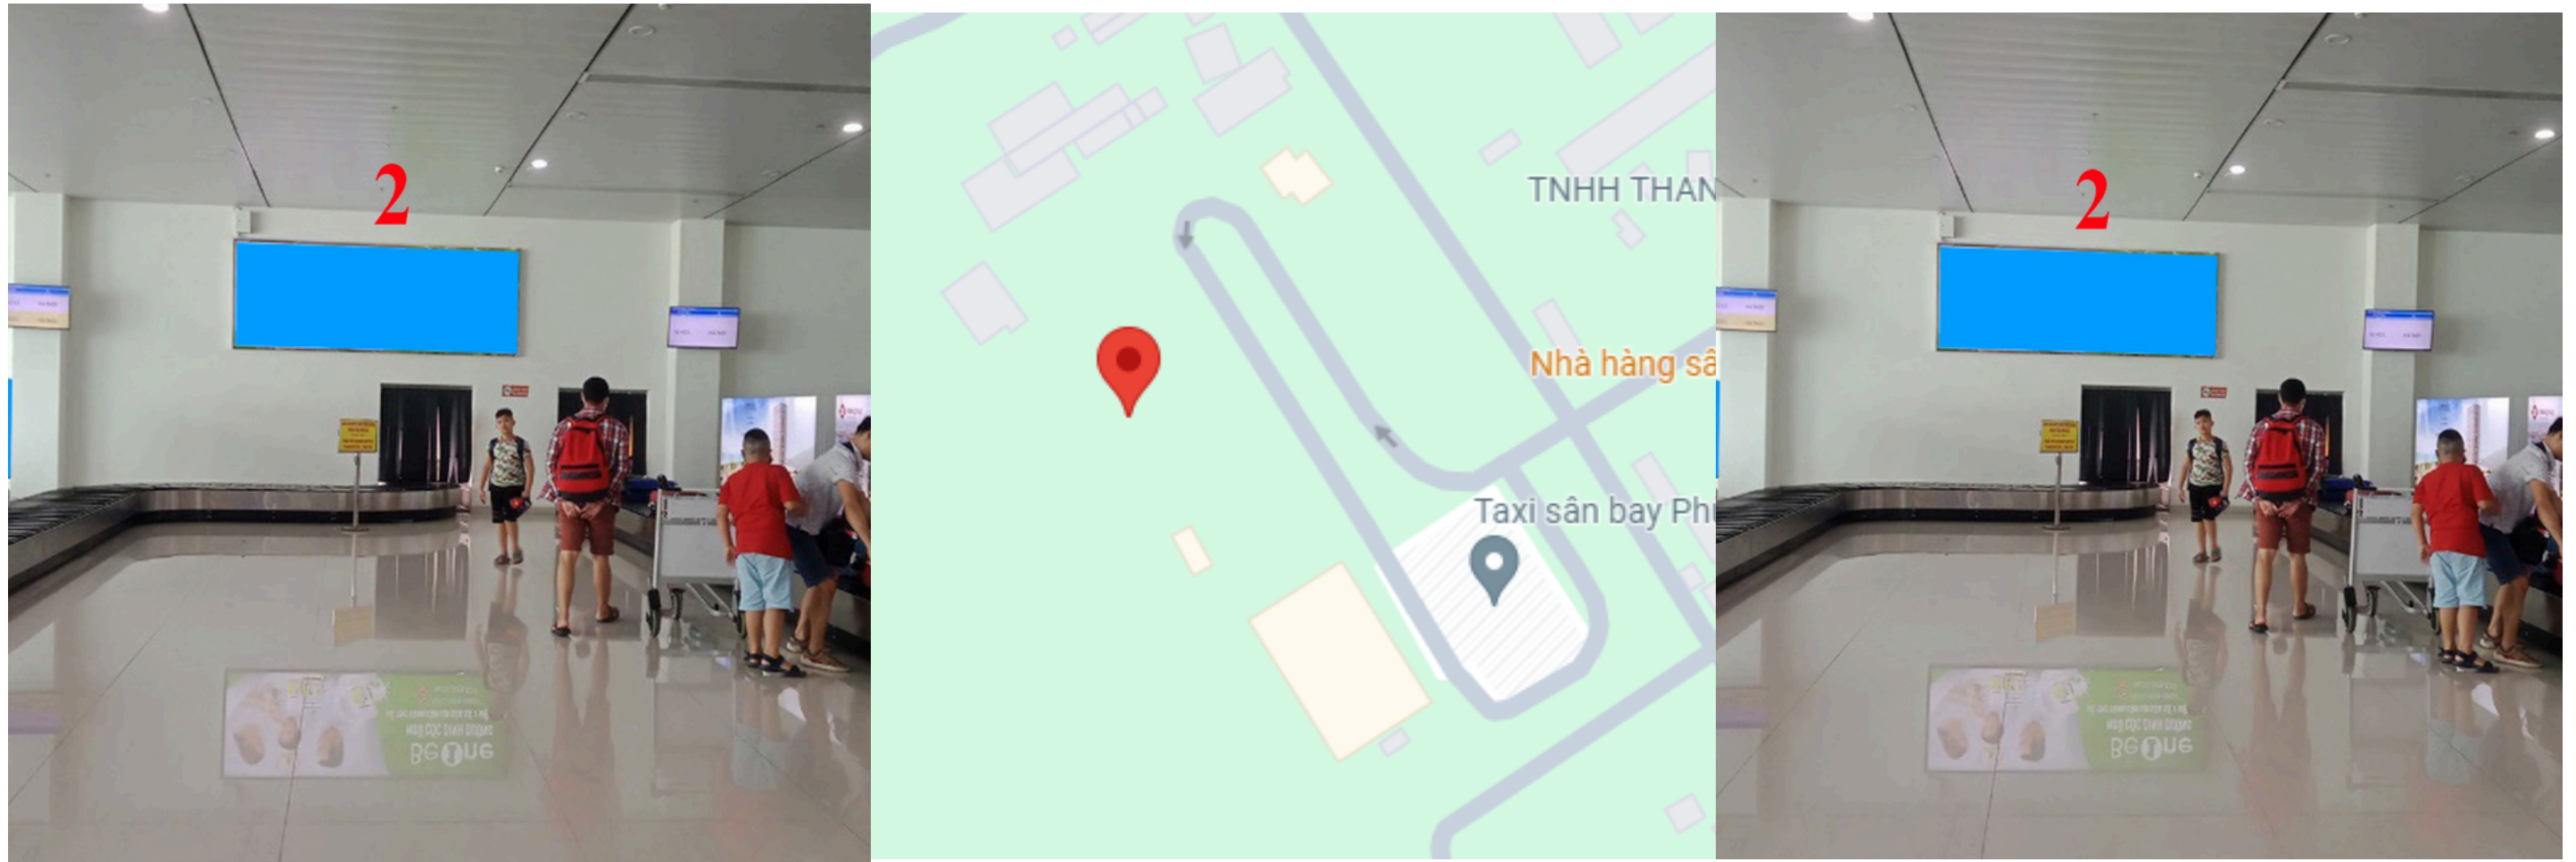

OOH-LED

haohien@asiamedia.vn

0973 720 072

HỒ SƠ SẢN PHẨM

Thông tin vị trí:

- Tên gọi : HỘP ĐÈN ỚP TƯỜNG TẠI PC - 26-2-3 KHU VỰC BĂNG CHUYỀN GA ĐẾN - SÂN BAY PHÙ CÁT 2 VỊ TRÍ - TỈNH BÌNH ĐỊNH
- Kích thước : 4mW x 1.5mH x 1mặt
- Bộ đèn : Đèn Led chiếu sáng trong
- Thời gian chiếu sáng : 4 tiếng / ngày (Từ 18h - 22h)

ĐÁNH GIÁ VỊ TRÍ ESCOM

ASIA MEDIA TRACKING OOH & DOOH

HỘP ĐÈN ỚP TƯỜNG TẠI PC – 26-2-3 KHU VỰC BĂNG CHUYỀN GA ĐẾN – SÂN BAY PHÙ CÁT 2 VỊ TRÍ – TỈNH BÌNH ĐỊNH

Ngày đánh giá 15/05/2024

Điểm đánh giá: 91

Xếp loại: vị trí A

TIÊU CHÍ ĐÁNH GIÁ VỊ TRÍ

CĂN CỨ 19 TIÊU CHÍ - TÍNH ĐIỂM VỊ TRÍ OOH VÀ DOOH

Ngày đánh giá	Ngày 15/05/2024	Mã đánh giá	#202405151258
Vị trí ooh - dooh	HỘP ĐÈN ỚP TƯỜNG TẠI PC – 26-2-3 KHU VỰC BĂNG CHUYỀN GA ĐẾN – SÂN BAY PHÙ CÁT 2 VỊ TRÍ – TỈNH BÌNH ĐỊNH		
Địa chỉ	HỘP ĐÈN ỚP TƯỜNG TẠI PC – 26-2-3 KHU VỰC BĂNG CHUYỀN GA ĐẾN – SÂN BAY PHÙ CÁT 2 VỊ TRÍ – TỈNH BÌNH ĐỊNH		
Tỉnh	Bình Định	Quận/Thành phố	
Thông số			
Địa điểm	HỘP ĐÈN ỚP TƯỜNG TẠI PC – 26-2-3 Tầm nhìn		50m
	KHU VỰC BĂNG CHUYỀN GA ĐẾN – SÂN BAY PHÙ CÁT 2 VỊ TRÍ – TỈNH BÌNH ĐỊNH		
Góc nhìn	Trực diện	Bị che khuất	Không
Đường phố có đèn	Đèn Led chiếu sáng trong	Loại đường	Sân bay
Thông số kỹ thuật			
Loại hình	HỘP ĐÈN ỚP TƯỜNG	Tần xuất	50.000 người/ngày
Rộng	4m	Cao	1.5m
Thông số kỹ thuật		Illumination	
Thời gian chiếu sáng	4 tiếng / ngày (Từ 18h – 22h)		
Địa hình	Trạm xăng, Bãi đỗ xe, Khách sạn, Bệnh viện, Bến xe, Cảng hàng không		