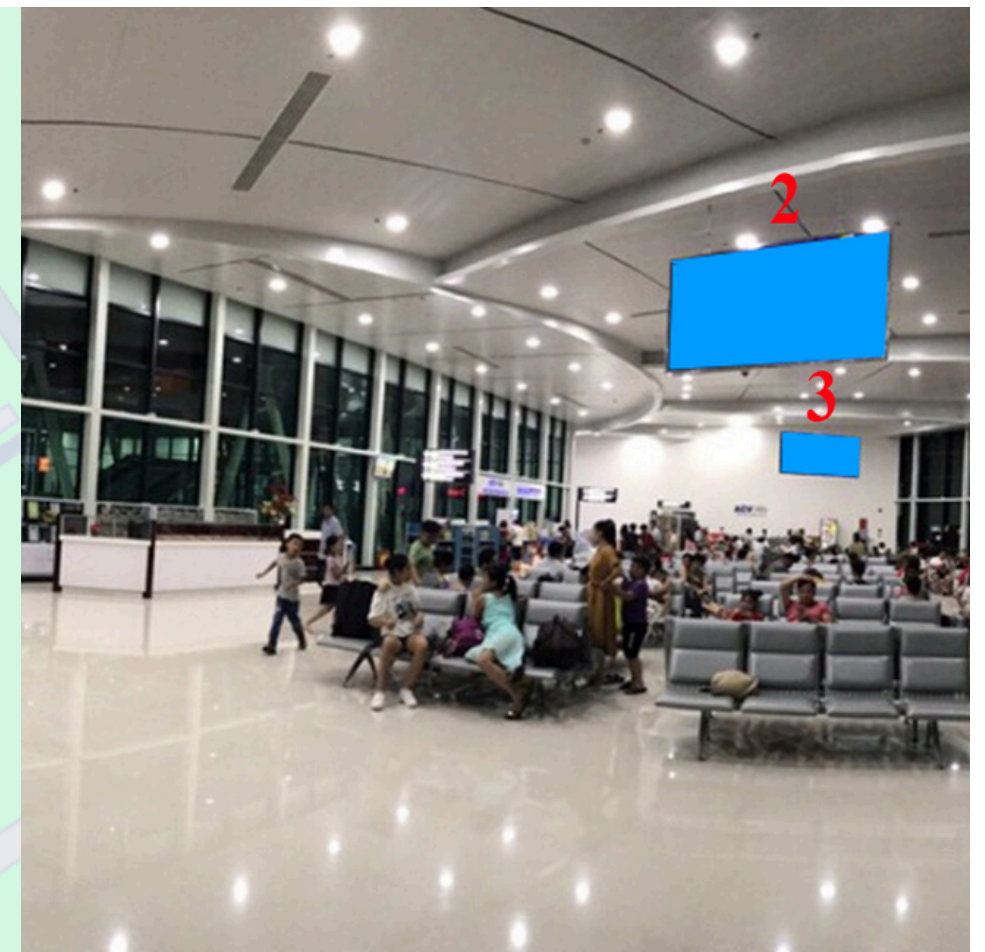

## Thông tin vị trí:

- Tên gọi :HỘP ĐÈN THẢ TRẦN TẠI PC - 16-1-16-2-16-3 KHU VỰC PHÒNG CHỜ GA ĐI - SÂN BAY PHÙ CÁT 3 VỊ TRÍ - TỈNH BÌNH ĐỊNH
- Kích thước : 3mW x 1.5mH
- Bộ đèn : Đèn Led chiếu sáng trong
- Thời gian chiếu sáng : 4 tiếng / ngày (Từ 18h - 22h)

### CĂN CỨ 19 TIÊU CHÍ - TÍNH ĐIỂM VỊ TRÍ OOH VÀ DOOH

Ngày đánh giá	Ngày 16/05/2024	Mã đánh giá	#202405161603
Vị trí ooh - dooh	HỢP ĐÈN THẢ TRẦN TẠI PC – 16-1-16-2-16-3 KHU VỰC PHÒNG CHỜ GA ĐI – SÂN BAY PHÙ CÁT 3 VỊ TRÍ – TỈNH BÌNH ĐỊNH		
Địa chỉ	HỢP ĐÈN THẢ TRẦN TẠI PC – 16-1-16-2-16-3 KHU VỰC PHÒNG CHỜ GA ĐI – SÂN BAY PHÙ CÁT 3 VỊ TRÍ – TỈNH BÌNH ĐỊNH		
Tỉnh	Bình Định	Quận/Thành phố	
Địa điểm	HỢP ĐÈN THẢ TRẦN TẠI PC – 16-1-16-2-16-3 KHU VỰC PHÒNG CHỜ GA ĐI – SÂN BAY PHÙ CÁT 3 VỊ TRÍ – TỈNH BÌNH ĐỊNH	Tầm nhìn	
Góc nhìn	50m	Bị che khuất	Không
Đường phố có đèn	Đèn Led chiếu sáng trong	Loại đường	nằm trong sân bay phù cát quy Nhơn bình định
Loại hình	Hộp đèn	Tần xuất	25.000 người/ngày
Rộng	3m	Cao	1.5m
Thông số kỹ thuật	Khung sườn sắt, chiếu sáng đèn led trong	illumination	
Thời gian chiếu sáng	4 tiếng / ngày (Từ 18h – 22h)		
Địa hình	Trạm xăng, Trường học, Khách sạn, Bến xe, Cảng hàng không, Công ty		