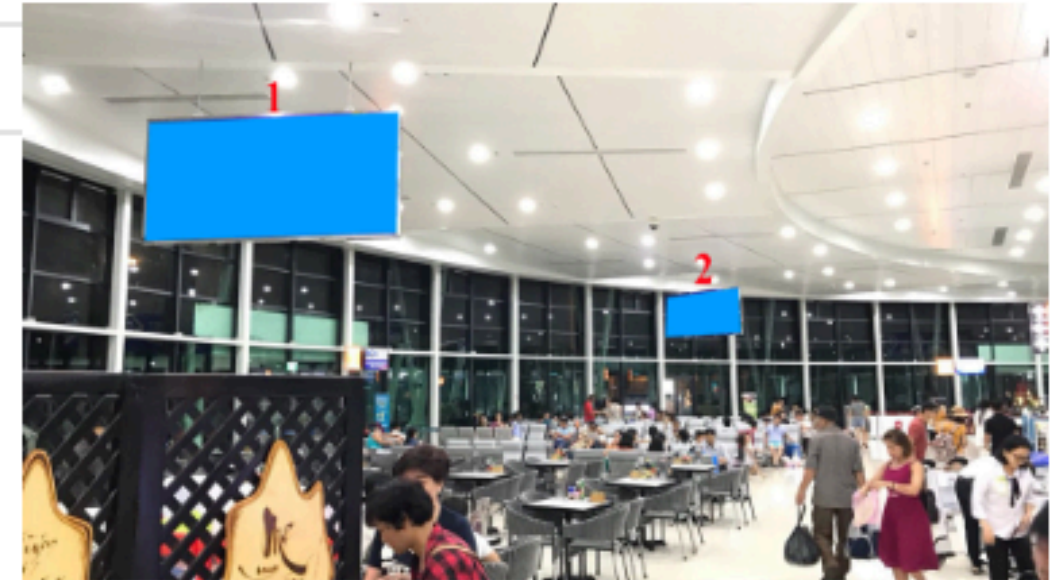

## Thông tin vị trí:

- Tên gọi :HỘP ĐÈN THẢ TRẦN TẠI PC - 16-1-16-2-16-3 KHU VỰC PHÒNG CHỜ GA ĐI - SÂN BAY PHÙ CÁT 3 VỊ TRÍ - TỈNH BÌNH ĐỊNH
- Kích thước : 3mW x 1.5mH
- Bộ đèn : Đèn Led chiếu sáng trong
- Thời gian chiếu sáng : 4 tiếng / ngày (Từ 18h - 22h)

# ĐÁNH GIÁ VỊ TRÍ ESCOM

ASIA MEDIA TRACKING OOH & DOOH

HỢP ĐÈN THẢ TRẦN TẠI PC – 16-1-16-2-16-3 KHU VỰC PHÒNG CHỜ GA ĐI – SÂN BAY PHÙ CÁT 3 VỊ TRÍ – TỈNH BÌNH ĐỊNH

Ngày đánh giá 16/05/2024

### CĂN CỨ 19 TIÊU CHÍ - TÍNH ĐIỂM VỊ TRÍ OOH VÀ DOOH

Ngày đánh giá	Ngày 16/05/2024	Mã đánh giá	#202405161603
Vị trí ooh - dooh	HỢP ĐÈN THẢ TRẦN TẠI PC – 16-1-16-2-16-3 KHU VỰC PHÒNG CHỜ GA ĐI – SÂN BAY PHÙ CÁT 3 VỊ TRÍ – TỈNH BÌNH ĐỊNH		
Địa chỉ	HỢP ĐÈN THẢ TRẦN TẠI PC – 16-1-16-2-16-3 KHU VỰC PHÒNG CHỜ GA ĐI – SÂN BAY PHÙ CÁT 3 VỊ TRÍ – TỈNH BÌNH ĐỊNH		
Tỉnh	Bình Định	Quận/Thành phố	
Địa điểm	HỢP ĐÈN THẢ TRẦN TẠI PC – 16-1-16-2-16-3 KHU VỰC PHÒNG CHỜ GA ĐI – SÂN BAY PHÙ CÁT 3 VỊ TRÍ – TỈNH BÌNH ĐỊNH	Tầm nhìn	
Góc nhìn	50m	Bị che khuất	Không
Đường phố có đèn	Đèn Led chiếu sáng trong	Loại đường	nằm trong sân bay phù cát quy Nhơn bình định
Loại hình	Hộp đèn	Tần xuất	25.000 người/ngày
Rộng	3m	Cao	1.5m
Thông số kỹ thuật	Khung sườn sắt, chiếu sáng đèn led trong	illumination	
Thời gian chiếu sáng	4 tiếng / ngày (Từ 18h – 22h)		
Địa hình	Trạm xăng, Trường học, Khách sạn, Bến xe, Cảng hàng không, Công ty		