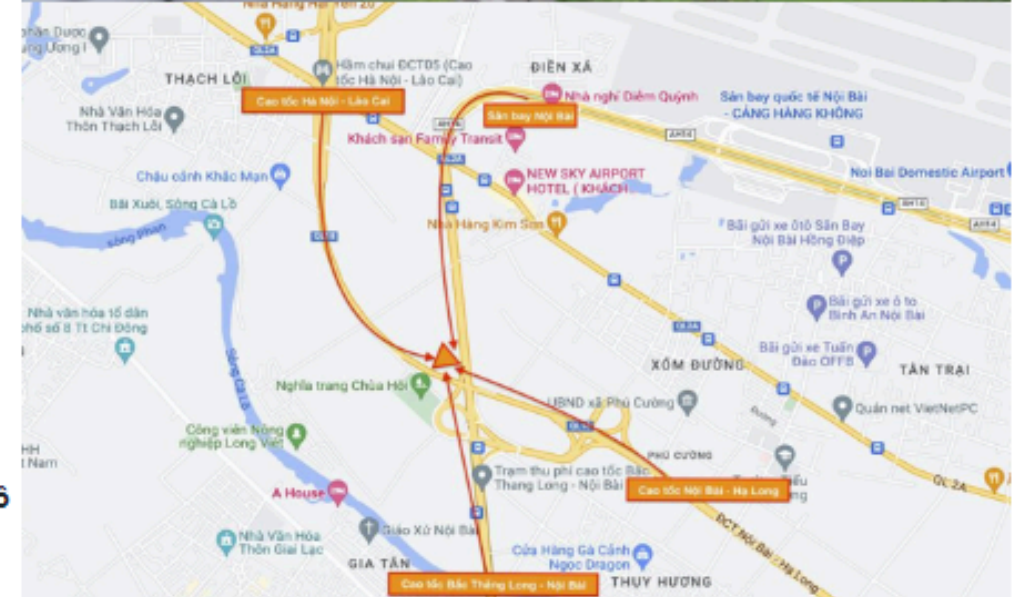

## Thông tin vị trí:

- Tên gọi : BILLBOARD 3 MẶT ĐIỂM 19B (CỘT MỐC KM11-370), BÊN PHẢI ĐƯỜNG HƯỚNG SÂN BAY NỘI BÀI VỀ HÀ NỘI, HUYỆN SÓC SƠN, TP HÀ NỘI
- Kích thước : 18mW x 7mH
- Bộ đèn : 36 Đèn led 100W
- Thời gian chiếu sáng : 4 tiếng / ngày (Từ 18h - 22h)

# ĐÁNH GIÁ VỊ TRÍ ESCOM

ASIA MEDIA TRACKING OOH & DOOH

**BILLBOARD 3 MẶT ĐIỂM 19B (CỘT MỐC KM11-370), BÊN PHẢI ĐƯỜNG HƯỚNG SÂN BAY NỘI BÀI VỀ HÀ NỘI, HUYỆN SÓC SƠN, TP HÀ NỘI**

Ngày đánh giá 11/1/2023

Điểm đánh giá: 90.5

### CĂN CỨ 19 TIÊU CHÍ - TÍNH ĐIỂM VỊ TRÍ OOH VÀ DOOH

Ngày đánh giá	Ngày 11/1/2023	Mã đánh giá	#202311011032
Vị trí ooh - dooh	BILLBOARD 3 MẶT ĐIỂM 19B (CỘT MỐC KM11-370), BÊN PHẢI ĐƯỜNG HƯỚNG SÂN BAY NỘI BÀI VỀ HÀ NỘI, HUYỆN SÓC SƠN, TP HÀ NỘI		
Địa chỉ	BILLBOARD 3 MẶT ĐIỂM 19B (CỘT MỐC KM11-370), BÊN PHẢI ĐƯỜNG HƯỚNG SÂN BAY NỘI BÀI VỀ HÀ NỘI, HUYỆN SÓC SƠN, TP HÀ NỘI		
Tỉnh	Hà Nội	Quận/Thành phố	Hà Nội
Thông số			
Địa điểm	BILLBOARD 3 MẶT ĐIỂM 19B (CỘT MỐC KM11-370), BÊN PHẢI ĐƯỜNG HƯỚNG SÂN BAY NỘI BÀI VỀ HÀ NỘI, HUYỆN SÓC SƠN, TP HÀ NỘI	Tâm nhìn	Trực diện
Góc nhìn	Trực diện	Bị che khuất	Không
Đường phố có đèn	36 Bộ Led	Loại đường	
Thông số kỹ thuật			
Loại hình	Billboard 3 mặt	Tần xuất	400.000/ ngày
Rộng	18m	Cao	7m
Thông số kỹ thuật	Khung sắt bạt Hiflex	Illumination	
Thời gian chiếu sáng	4h		
Địa hình	Bảng quảng cáo nằm tại vị trí đắc địa, có lưu lượng rất lớn, nhìn thấy từ xa nên hiệu quả quảng cáo vô cùng cao		
Realtime tracking camera:	Khách hàng ký hợp đồng		