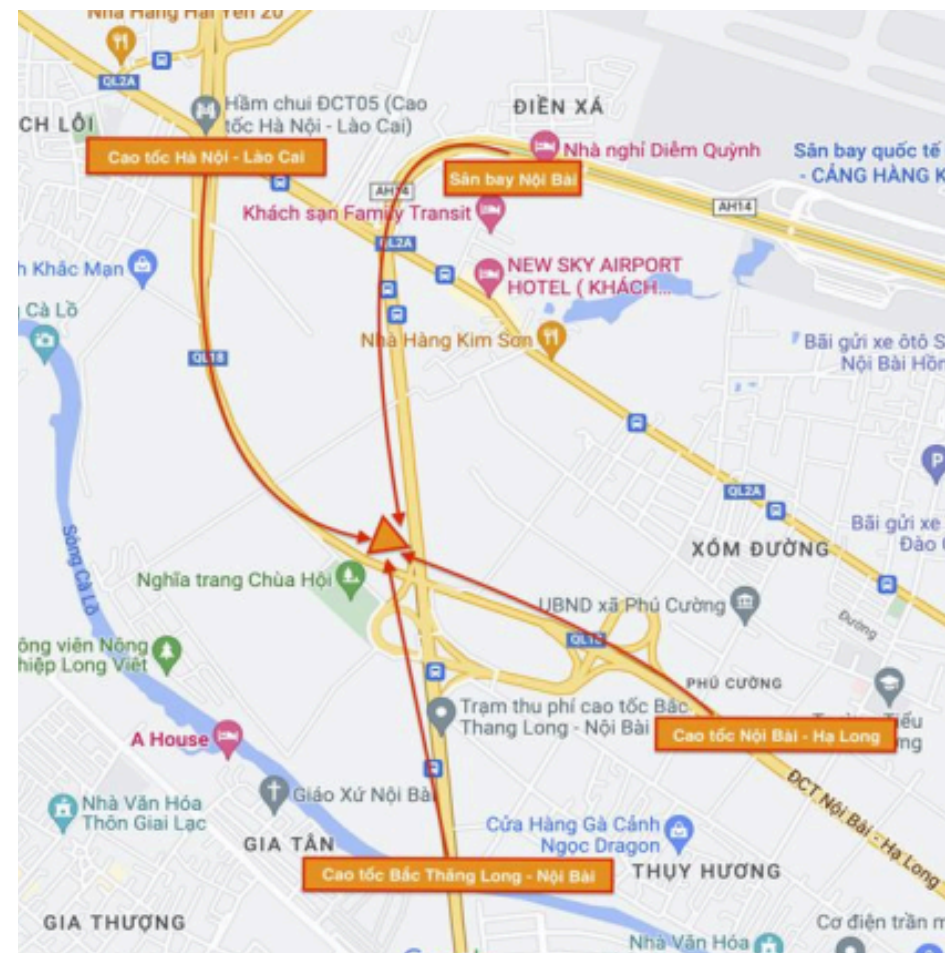

## Thông tin vị trí:

- Tên gọi : BILLBOARD 3 MẶT ĐIỂM 19B (CỘT MỐC KM11-370), BÊN PHẢI ĐƯỜNG HƯỚNG SÂN BAY NỘI BÀI VỀ HÀ NỘI, HUYỆN SÓC SƠN, TP HÀ NỘI
- Kích thước : 18mW x 7mH
- Bộ đèn : 36 Đèn led 100W
- Thời gian chiếu sáng : 4 tiếng / ngày (Từ 18h - 22h)

# ĐÁNH GIÁ VỊ TRÍ ESCOM

ASIA MEDIA TRACKING OOH & DOOH

**BILLBOARD 3 MẶT ĐIỂM 19B (CỘT MỐC KM11-370), BÊN PHẢI ĐƯỜNG HƯỚNG SÂN BAY NỘI BÀI VỀ HÀ NỘI, HUYỆN SÓC SƠN, TP HÀ NỘI**

Ngày đánh giá 11/1/2023

Điểm đánh giá: 90.5

### CĂN CỨ 19 TIÊU CHÍ - TÍNH ĐIỂM VỊ TRÍ OOH VÀ DOOH

Ngày đánh giá	Ngày 11/1/2023	Mã đánh giá	#202311011032
Vị trí ooh - dooh	BILLBOARD 3 MẶT ĐIỂM 19B (CỘT MỐC KM11-370), BÊN PHẢI ĐƯỜNG HƯỚNG SÂN BAY NỘI BÀI VỀ HÀ NỘI, HUYỆN SÓC SƠN, TP HÀ NỘI		
Địa chỉ	BILLBOARD 3 MẶT ĐIỂM 19B (CỘT MỐC KM11-370), BÊN PHẢI ĐƯỜNG HƯỚNG SÂN BAY NỘI BÀI VỀ HÀ NỘI, HUYỆN SÓC SƠN, TP HÀ NỘI		
Tỉnh	Hà Nội	Quận/Thành phố	Hà Nội
Thông số			
Địa điểm	BILLBOARD 3 MẶT ĐIỂM 19B (CỘT MỐC KM11-370), BÊN PHẢI ĐƯỜNG HƯỚNG SÂN BAY NỘI BÀI VỀ HÀ NỘI, HUYỆN SÓC SƠN, TP HÀ NỘI	Tâm nhìn	Trực diện
Góc nhìn	Trực diện	Bị che khuất	Không
Đường phố có đèn	36 Bộ Led	Loại đường	
Thông số kỹ thuật			
Loại hình	Billboard 3 mặt	Tần xuất	400.000/ ngày
Rộng	18m	Cao	7m
Thông số kỹ thuật	Khung sắt bạt Hiflex	Illumination	
Thời gian chiếu sáng	4h		
Địa hình	Bảng quảng cáo nằm tại vị trí đắc địa, có lưu lượng rất lớn, nhìn thấy từ xa nên hiệu quả quảng cáo vô cùng cao		
Realtime tracking camera:	Khách hàng ký hợp đồng		