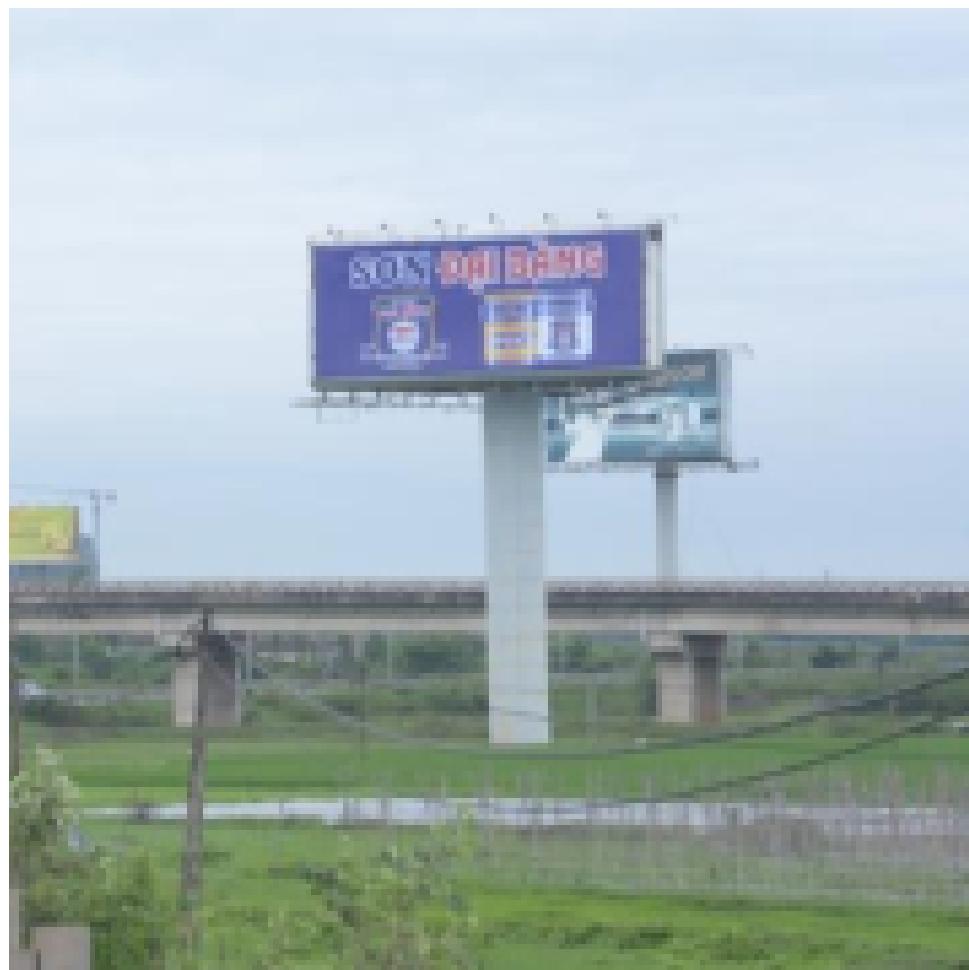

## Thông tin vị trí:

- Tên gọi : BILLBOARD 3 MẶT ĐIỂM 19B (CỘT MỐC KM11-370), BÊN PHẢI ĐƯỜNG HƯỚNG SÂN BAY NỘI BÀI VỀ HÀ NỘI, HUYỆN SÓC SƠN, TP HÀ NỘI
- Kích thước : 18mW x 7mH
- Bộ đèn : 36 Đèn led 100W
- Thời gian chiếu sáng : 4 tiếng / ngày (Từ 18h - 22h)