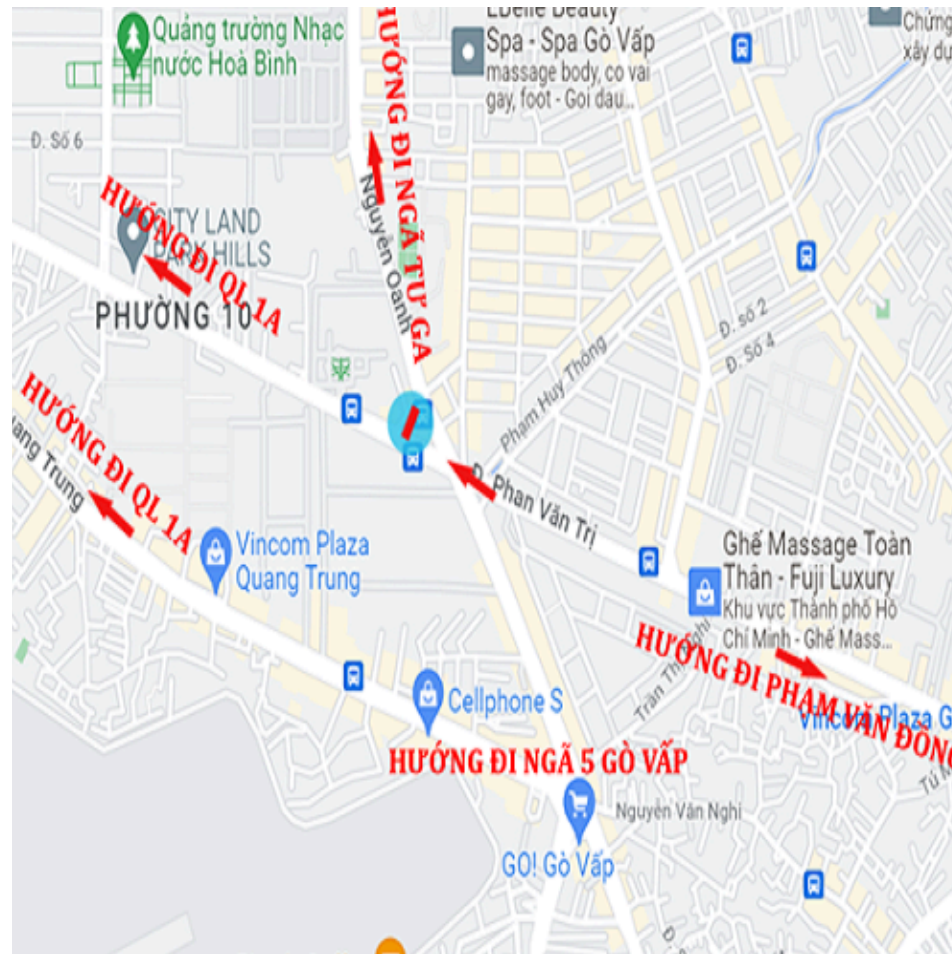

OOH-LED

haohien@asiamedia.vn

0973 720 072

HỒ SƠ SẢN PHẨM

Thông tin vị trí:

- Tên gọi :_BIỂN ỐP TƯỜNG GIAO LỘ PHAN VĂN TRỊ, NGUYỄN OANH 2 PHAN VĂN TRỊ, PHƯỜNG 10, QUẬN GÒ VẤP, THÀNH PHỐ HỒ CHÍ MINH
- Kích thước : 20mW x 8.2m H x 1mặt
- Bộ đèn : 18 bộ đèn 100W
- Thời gian chiếu sáng : 4 tiếng / ngày (Từ 18h – 22h)

ĐÁNH GIÁ VỊ TRÍ ESCOM

ASIA MEDIA TRACKING OOH & DOOH

BIỂN ÓP TƯỜNG GIAO LỘ PHAN VĂN TRỊ, NGUYỄN OANH 2 PHAN VĂN TRỊ, PHƯỜNG 10, QUẬN GÒ VẤP, THÀNH PHỐ HỒ CHÍ MINH

Ngày đánh giá 09/05/2024

Điểm đánh giá: 91,5
Xếp loại: vị trí A

TIÊU CHÍ ĐÁNH GIÁ VỊ TRÍ

CĂN CỨ 19 TIÊU CHÍ - TÍNH ĐIỂM VỊ TRÍ OOH VÀ DOOH

Ngày đánh giá	Ngày 09/05/2024	Mã đánh giá	#202405091023
Vị trí ooh - dooh	BIỂN ÓP TƯỜNG GIAO LỘ PHAN VĂN TRỊ, NGUYỄN OANH 2 PHAN VĂN TRỊ, PHƯỜNG 10, QUẬN GÒ VẤP, THÀNH PHỐ HỒ CHÍ MINH		
Địa chỉ	BIỂN ÓP TƯỜNG GIAO LỘ PHAN VĂN TRỊ, NGUYỄN OANH 2 PHAN VĂN TRỊ, PHƯỜNG 10, QUẬN GÒ VẤP, THÀNH PHỐ HỒ CHÍ MINH		
Tỉnh	Quận/Thành phố		Gò Vấp
Thông số Địa điểm	BIỂN ÓP TƯỜNG GIAO LỘ PHAN VĂN TRỊ, NGUYỄN OANH 2 PHAN VĂN TRỊ, PHƯỜNG 10, QUẬN GÒ VẤP, THÀNH PHỐ HỒ CHÍ MINH	Tầm nhìn	800m
Góc nhìn	Thông thoáng, trực diện	Bị che khuất	0%
Đường phố có đèn	18 bộ đèn 100W	Loại đường	Quốc lộ
Thông số kỹ thuật Loại hình	Pano ốp tường	Tần xuất	500.000 lượt người / ngày
Rộng	20m	Cao	8.2m
Thông số kỹ thuật Thời gian chiếu sáng	4 tiếng / ngày (Từ 18h – 22h)	Illumination	
Địa hình			