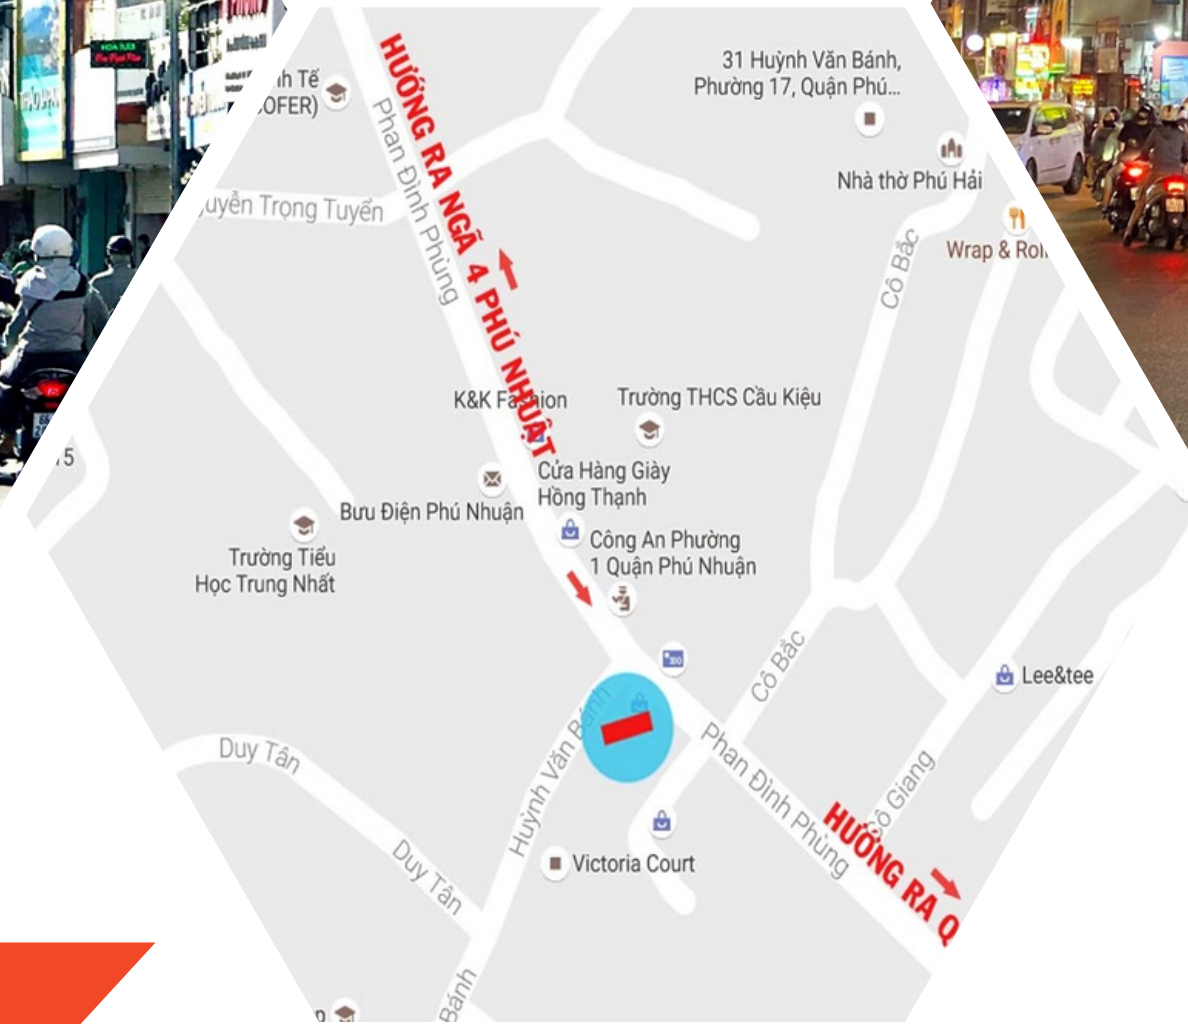

HÌNH ẢNH THỰC TẾ