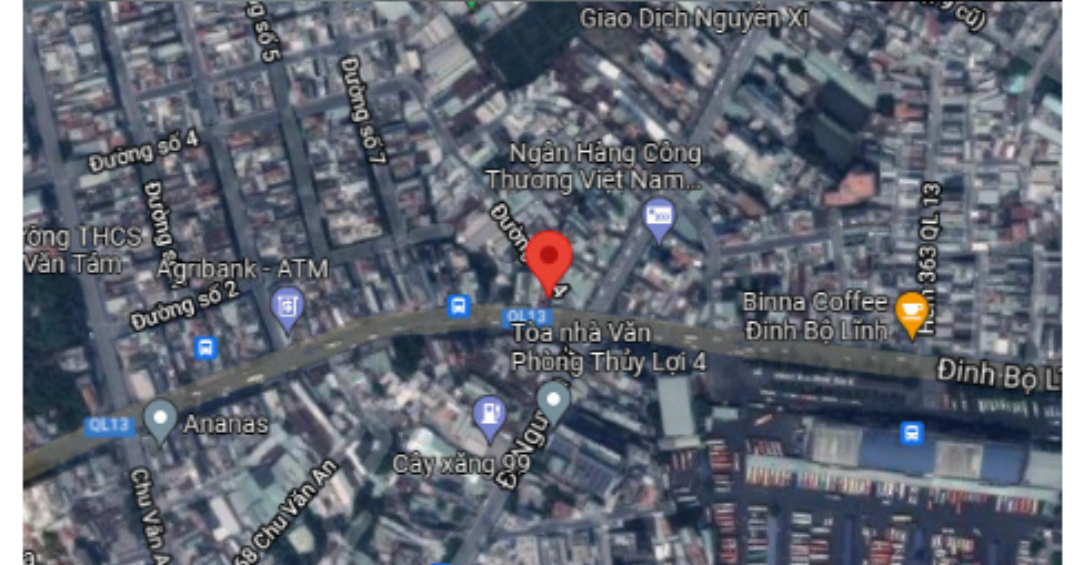

ĐÁNH GIÁ VỊ TRÍ

ASIA MEDIA TRACKING OOH & DOOH

PANO ỐP TƯỜNG TẠI BẾN XE MIỀN ĐÔNG – ĐÌNH BỘ LĨNH – NGUYỄN XÍ – QUẬN BÌNH THẠNH – TP. HỒ CHÍ MINH

Ngày đánh giá 23/12/2021

TIÊU CHÍ ĐÁNH GIÁ VỊ TRÍ

Điểm đánh giá: 93

Xếp loại: vị trí A

CĂN CỨ 19 TIÊU CHÍ - TÍNH ĐIỂM VỊ TRÍ OOH VÀ DOOH

Ngày đánh giá	Ngày 23/12/2021	Mã đánh giá	#202112231503
Vị trí ooh - dooh	PANO ỐP TƯỜNG TẠI BẾN XE MIỀN ĐÔNG – ĐÌNH BỘ LĨNH – NGUYỄN XÍ – QUẬN BÌNH THẠNH – TP. HỒ CHÍ MINH		
Địa chỉ	PANO ỐP TƯỜNG TẠI BẾN XE MIỀN ĐÔNG – ĐÌNH BỘ LĨNH – NGUYỄN XÍ – QUẬN BÌNH THẠNH – TP. HỒ CHÍ MINH		
Tỉnh	Hồ Chí Minh	Quận/Thành phố	Bình Thạnh
Thông số			
Địa điểm	PANO ỐP TƯỜNG TẠI BẾN XE MIỀN ĐÔNG	Tầm nhìn	350m
	– ĐÌNH BỘ LĨNH – NGUYỄN XÍ – QUẬN BÌNH THẠNH – TP. HỒ CHÍ MINH		
Góc nhìn	Ngã 4	Bị che khuất	0%
Đường phố có đèn	10 bộ đèn	Loại đường	Đường làn đôi
Thông số kỹ thuật			
Loại hình	Pano Ốp Tường	Tản xuất	500,000 lượt/ngày
Rộng	13.65m	Cao	7m
Thông số kỹ thuật	Khung sườn sắt + Bạt Hiflex	Illumination	3500-4500
Thời gian chiếu sáng	4 Giờ		
Địa hình	Khu vực trung tâm đông người dân qua lại ...		

XẾP LOẠI A