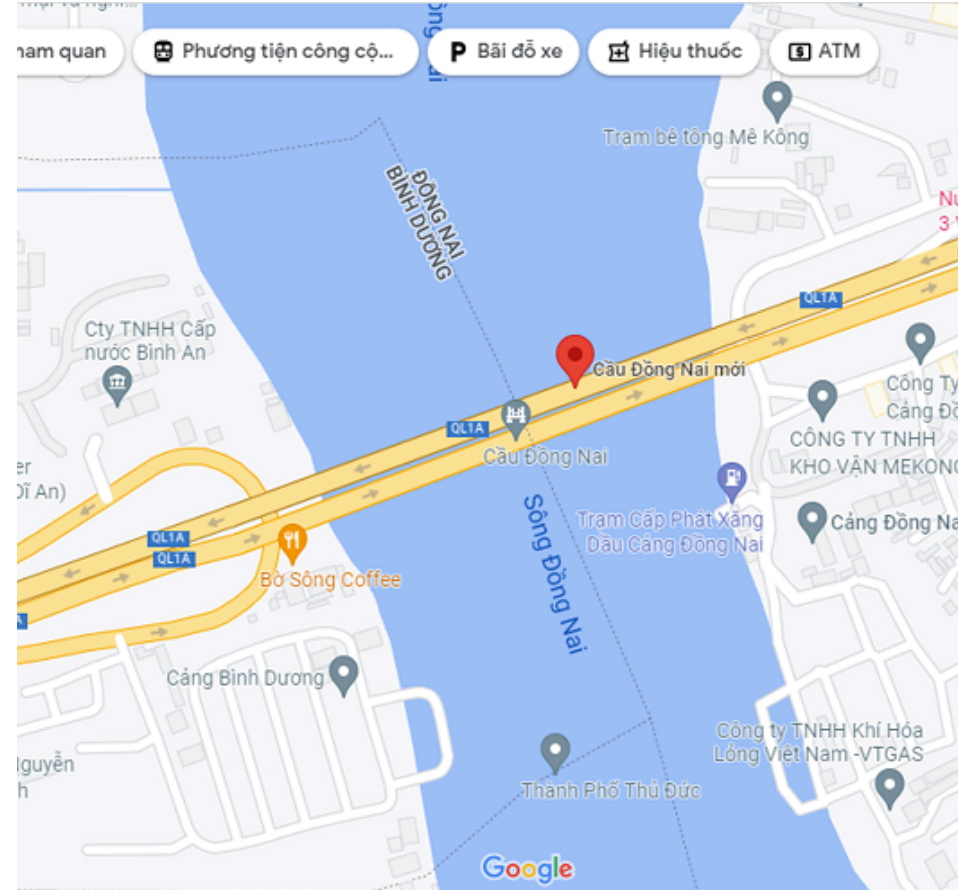

OOH-LEAD

haohien@asiamedia.vn

0973 720 072

HỒ SƠ SẢN PHẨM

Thông tin vị trí:

- Tên gọi :TRỤ PANO CẦU ĐỒNG NAI – HƯỚNG TP HCM ĐI ĐỒNG NAI
- Kích thước : 20mW x 10mH x 2 mặt
- Bộ đèn : 40 bộ đèn Led 100W
- Thời gian chiếu sáng : 4 tiếng / ngày (Từ 18h – 22h)

ĐÁNH GIÁ VỊ TRÍ ESCOM

TIÊU CHÍ ĐÁNH GIÁ VỊ TRÍ

CĂN CỨ 19 TIÊU CHÍ - TÍNH ĐIỂM VỊ TRÍ OOH VÀ DOOH

Ngày đánh giá	Ngày 21/05/2024	Mã đánh giá	#202405211645
Vị trí ooh - dooh	TRỤ PANO CẦU ĐỒNG NAI - HƯỚNG TP HCM ĐI ĐỒNG NAI		
Địa chỉ	TRỤ PANO CẦU ĐỒNG NAI - HƯỚNG TP HCM ĐI ĐỒNG NAI		
Tỉnh	Đồng Nai	Quận/Thành phố	
Thông số			
Địa điểm	TRỤ PANO CẦU ĐỒNG NAI - HƯỚNG TP HCM ĐI ĐỒNG NAI	Tầm nhìn	1000m
Góc nhìn	thông thoáng, trực diện	Bị che khuất	không
Đường phố có đèn		Loại đường	Quốc lộ
Thông số kỹ thuật			
Loại hình	Trụ Pano	Tần suất	300.000 người/ ngày
Rộng	20m	Cao	10m
Thông số kỹ thuật		Illumination	
Thời gian chiếu sáng	4 giờ		
Địa hình			