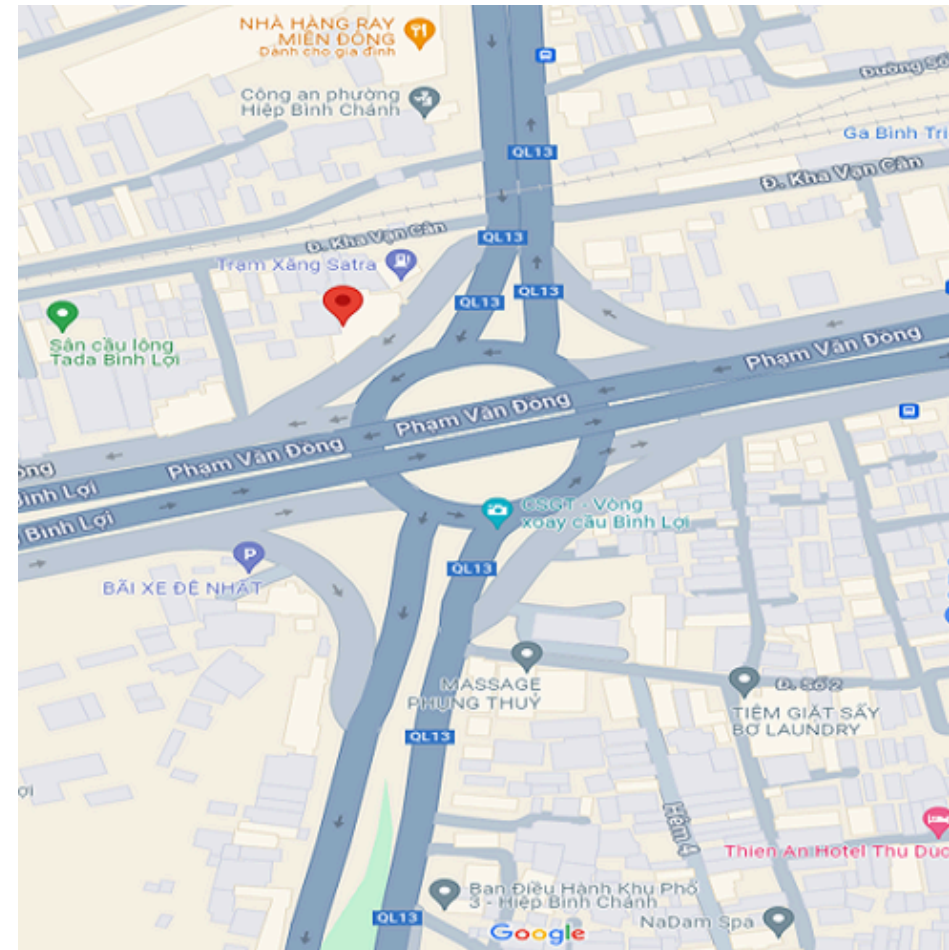

OOH-LED

haohien@asiamedia.vn

0973 720 072

HỒ SƠ SẢN PHẨM

Thông tin vị trí:

- Tên gọi : PANO VÒNG XOAY TAM HIỆP, TP BIÊN HÒA, TỈNH ĐỒNG NAI
- Kích thước : 16.5mW x 6.8mH
- Bộ đèn : 14 lamps 100W
- Thời gian chiếu sáng : 4 tiếng / ngày (Từ 18h – 22h)

ĐÁNH GIÁ VỊ TRÍ ESCOM

ASIA MEDIA TRACKING OOH & DOOH

PANO VÒNG XOAY TAM HIỆP, TP BIÊN HÒA, TỈNH ĐỒNG NAI

Ngày đánh giá 5/20/2024

Điểm đánh giá: 92.5

Xếp loại: vị trí A

TIÊU CHÍ ĐÁNH GIÁ VỊ TRÍ

CĂN CỨ 19 TIÊU CHÍ - TÍNH ĐIỂM VỊ TRÍ OOH VÀ DOOH

| | | | |
|---------------------------|---|----------------|--------------------------|
| Ngày đánh giá | Ngày 5/20/2024 | Mã đánh giá | #202405201117 |
| Vị trí ooh - dooh | PANO VÒNG XOAY TAM HIỆP, TP BIÊN HÒA, TỈNH ĐỒNG NAI | | |
| Địa chỉ | PANO VÒNG XOAY TAM HIỆP, TP BIÊN HÒA, TỈNH ĐỒNG NAI | | |
| Tỉnh | ĐỒNG NAI | Quận/Thành phố | BIÊN HÒA |
| Thông số | | | |
| Địa điểm | PANO VÒNG XOAY TAM HIỆP, TP BIÊN HÒA, TỈNH ĐỒNG NAI | Tầm nhìn | 1000m |
| Góc nhìn | Thông thoáng | Bị che khuất | |
| Đường phố có đèn | 14 lamps 100W | Loại đường | |
| Thông số kỹ thuật | | | |
| Loại hình | OOH | Tần xuất | 1,564,759 times /2 weeks |
| Rộng | 16.5mW | Cao | 6.8mH |
| Thông số kỹ thuật | Bạt Hilflex | Illumination | |
| Thời gian chiếu sáng | 4 hours/day (18:00-22:00) | | |
| Địa hình | | | |
| Realtime tracking camera: | Khách hàng ký hợp đồng | | |