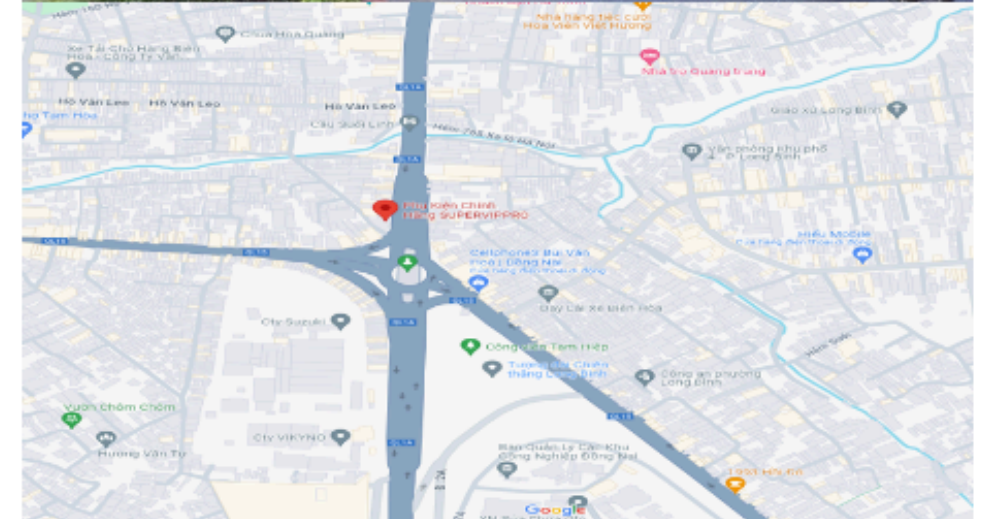

OOH-LED

haohien@asiamedia.vn

0973 720 072

HỒ SƠ SẢN PHẨM

Thông tin vị trí:

- Tên gọi : PANO VÒNG XOAY TAM HIỆP, TP BIÊN HÒA, TỈNH ĐỒNG NAI
- Kích thước : 16.5mW x 6.8mH
- Bộ đèn : 14 lamps 100W
- Thời gian chiếu sáng : 4 tiếng / ngày (Từ 18h – 22h)

ĐÁNH GIÁ VỊ TRÍ ESCOM

ASIA MEDIA TRACKING OOH & DOOH

PANO VÒNG XOAY TAM HIỆP, TP BIÊN HÒA, TỈNH ĐỒNG NAI

Ngày đánh giá 5/20/2024

Điểm đánh giá: 92.5

Xếp loại: vị trí A

TIÊU CHÍ ĐÁNH GIÁ VỊ TRÍ

CĂN CỨ 19 TIÊU CHÍ - TÍNH ĐIỂM VỊ TRÍ OOH VÀ DOOH

| | | | |
|---------------------------|---|----------------|--------------------------|
| Ngày đánh giá | Ngày 5/20/2024 | Mã đánh giá | #202405201117 |
| Vị trí ooh - dooh | PANO VÒNG XOAY TAM HIỆP, TP BIÊN HÒA, TỈNH ĐỒNG NAI | | |
| Địa chỉ | PANO VÒNG XOAY TAM HIỆP, TP BIÊN HÒA, TỈNH ĐỒNG NAI | | |
| Tỉnh | ĐỒNG NAI | Quận/Thành phố | BIÊN HÒA |
| Thông số | | | |
| Địa điểm | PANO VÒNG XOAY TAM HIỆP, TP BIÊN HÒA, TỈNH ĐỒNG NAI | Tầm nhìn | 1000m |
| Góc nhìn | Thông thoáng | Bị che khuất | |
| Đường phố có đèn | 14 lamps 100W | Loại đường | |
| Thông số kỹ thuật | | | |
| Loại hình | OOH | Tần xuất | 1,564,759 times /2 weeks |
| Rộng | 16.5mW | Cao | 6.8mH |
| Thông số kỹ thuật | Bạt Hilflex | Illumination | |
| Thời gian chiếu sáng | 4 hours/day (18:00-22:00) | | |
| Địa hình | | | |
| Realtime tracking camera: | Khách hàng ký hợp đồng | | |