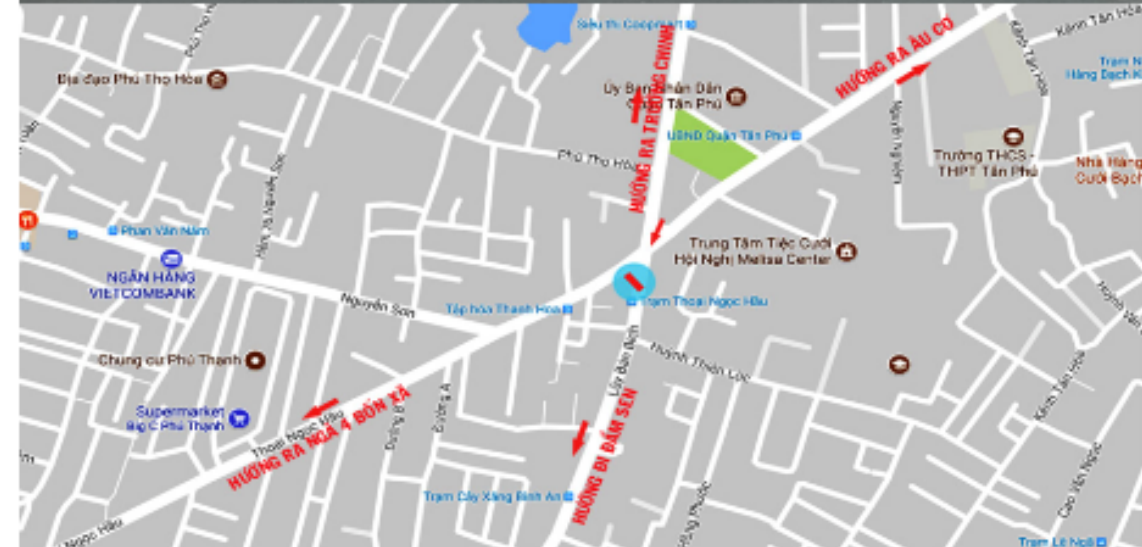

### CĂN CỨ 19 TIÊU CHÍ - TÍNH ĐIỂM VỊ TRÍ OOH VÀ DOOH

Ngày đánh giá	Ngày 10/30/2023	Mã đánh giá	#202310301539
Vị trí ooh - dooh	PANO ỐP TƯỜNG GIAO LỘ LỮ BÁN BÍCH – THOẠI NGỌC HẦU 685 LỮ BÁN BÍCH, QUẬN TÂN PHÚ, TP HỒ CHÍ MINH		
Địa chỉ	PANO ỐP TƯỜNG GIAO LỘ LỮ BÁN BÍCH – THOẠI NGỌC HẦU 685 LỮ BÁN BÍCH, QUẬN TÂN PHÚ, TP HỒ CHÍ MINH		
Tỉnh	Hồ Chí Minh	Quận/Thành phố	Quận Tân Phú
Thông số			
Địa điểm	PANO ỐP TƯỜNG GIAO LỘ LỮ BÁN BÍCH – THOẠI NGỌC HẦU 685 LỮ BÁN BÍCH, QUẬN TÂN PHÚ, TP HỒ CHÍ MINH	Tầm nhìn	Trực diện
Góc nhìn	Trực diện	Bị che khuất	không
Đường phố có đèn	Đèn led	Loại đường	Lan đôi
Thông số kỹ thuật			
Loại hình	Pano ốp tường	Tần xuất	300.000/ ngày
Rộng	9m	Cao	6m
Thông số kỹ thuật	Vách ngăn, khung thép, bạt Hiflex	Illumination	
Thời gian chiếu sáng	4h		
Địa hình	Trung tâm đông đúc dân cư qua lại		
Realtime tracking camera:	Khách hàng ký hợp đồng		