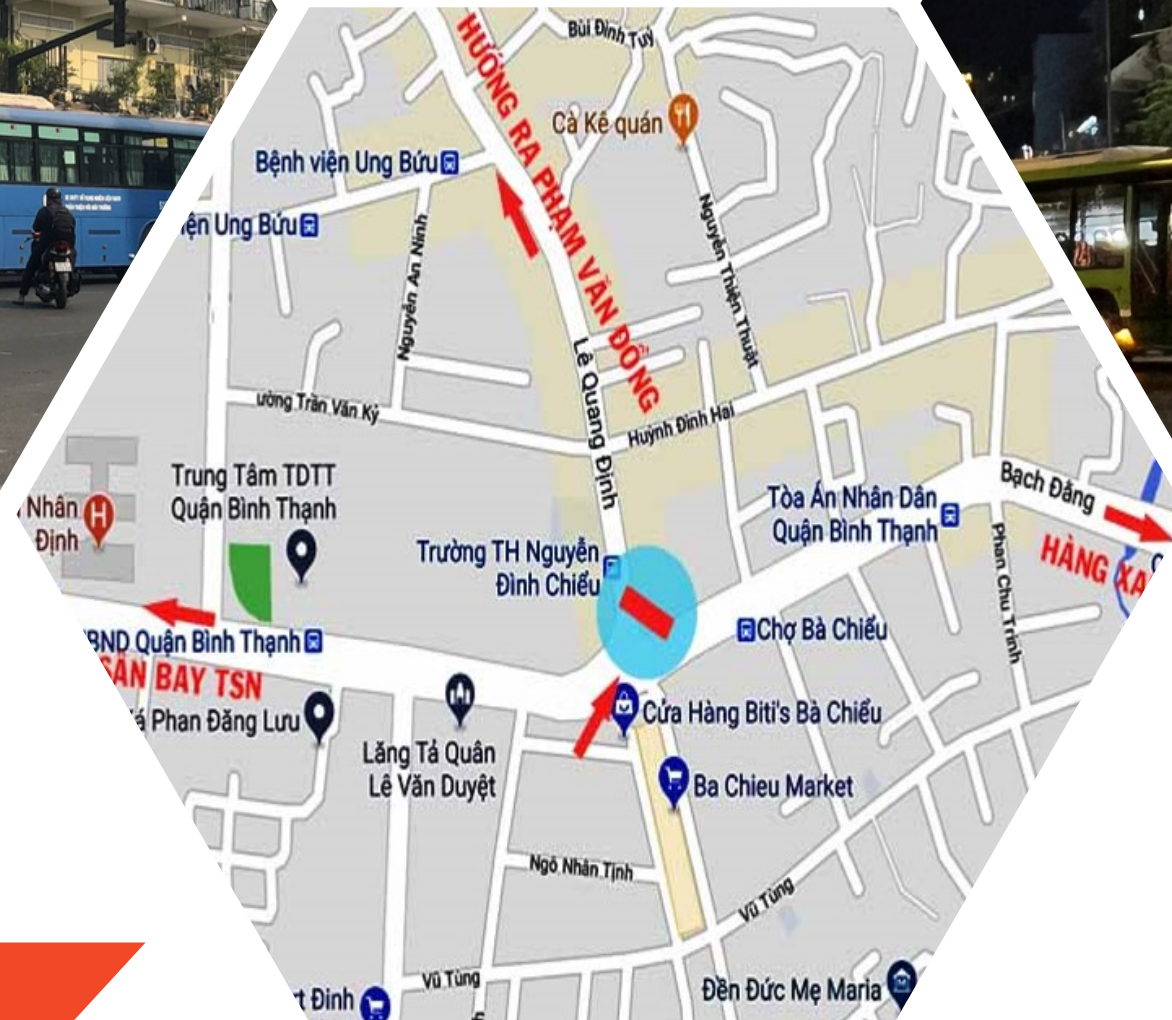

HÌNH ẢNH THỰC TẾ